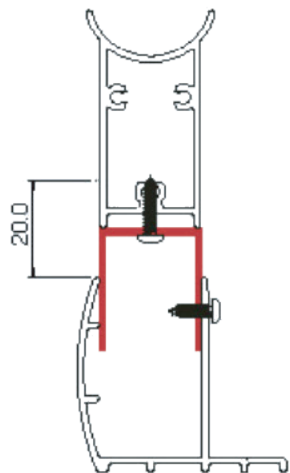

Lunghezza profilo cm. 195.

Profile length cm. 195.

TONGA

LIPARI

TONGA
in abbinamento con
parete fissa

LIPARI
in abbinamento con
parete fissa