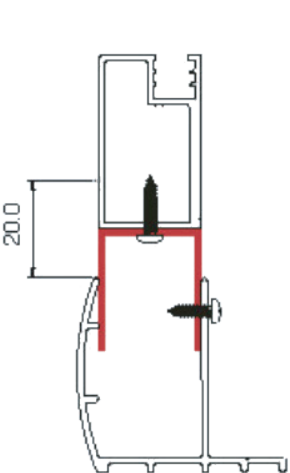

Lunghezza profilo cm. 195.

Profile length cm. 195.

TONGA

LIPARI

TONGA
in abbinamento con
parete fissa

LIPARI
in abbinamento con
parete fissa