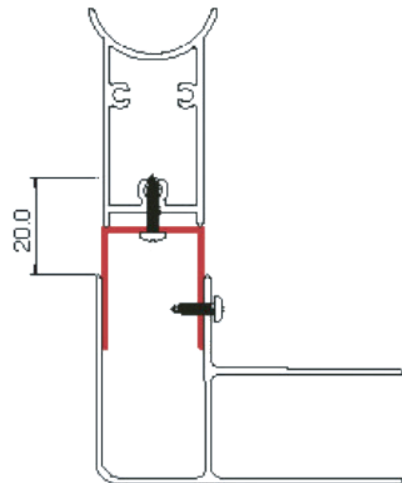

Lunghezza profilo cm. 195.

Profile length cm. 195.

TONGA

LIPARI

TONGA
in abbinamento con
parete fissa

LIPARI
in abbinamento con
parete fissa