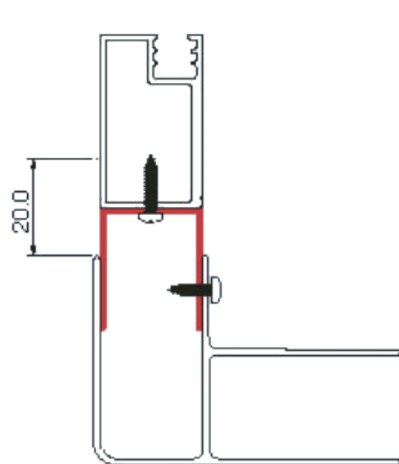

Lunghezza profilo cm. 195.

Profile length cm. 195.

TONGA

LIPARI

TONGA
in abbinamento con
parete fissa

LIPARI
in abbinamento con
parete fissa