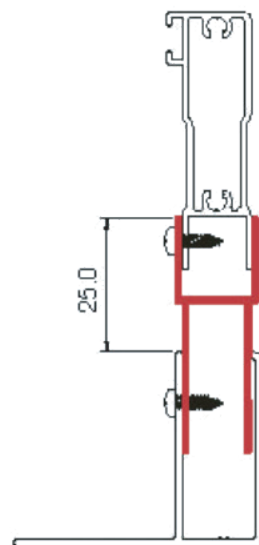

Lunghezza profilo cm. 195.

Profile length cm. 195.

SMERALDA SS
SMERALDA SJ
SMERALDA SZ

SMERALDA
angolo

SMERALDA
parete fissa

SMERALDA SP