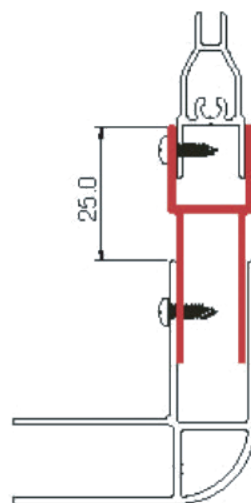

Lunghezza profilo cm. 195.

Profile length cm. 195.

SMERALDA SS
SMERALDA SJ
SMERALDA SZ

SMERALDA
angolo

SMERALDA
parete fissa

SMERALDA SP