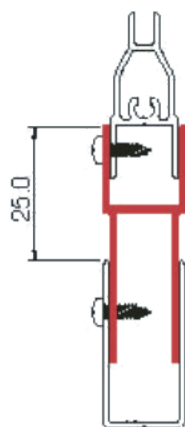

Lunghezza profilo cm. 195.

Profile length cm. 195.

SMERALDA SS
SMERALDA SJ
SMERALDA SZ

SMERALDA
angolo

SMERALDA
parete fissa

SMERALDA SP