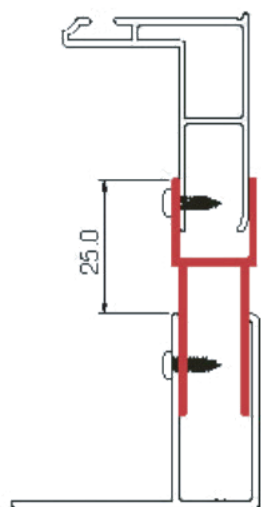

Lunghezza profilo cm. 195.

Profile length cm. 195.

SMERALDA SS
SMERALDA SJ
SMERALDA SZ

SMERALDA
angolo

SMERALDA
parete fissa

SMERALDA SP