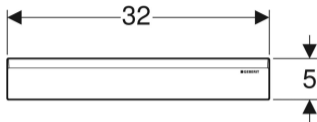

7336202 - 7336204 - 7336206

Destinazioni d'uso

- Per scarichi a parete Geberit

Materiale in dotazione

- Copertura
- Chiave a brugola

Proprietà

- Rimovibile per la pulizia

7336208

Figura di esempio

- Per piastrelle di grandi dimensioni (larghezza > 29 cm)

Destinazioni d'uso

- Per scarichi a parete Geberit

Materiale in dotazione

- Porta piastrelle
- Inserto a pettine
- Chiave a brugola

Proprietà

- Rimovibile per la pulizia
- Idoneo per spessori delle piastrelle alla parete di 2–35 mm