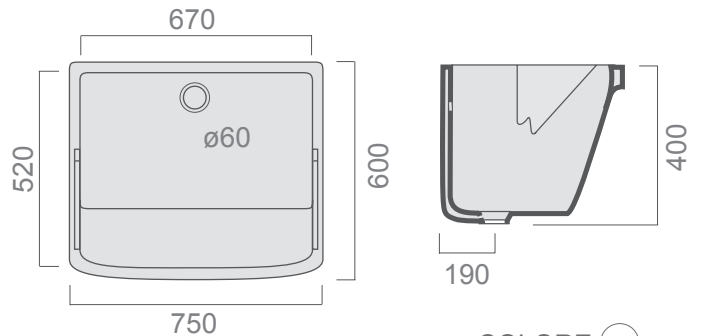

COLORE  bianco

**27030L - 60x50 cm**

COLORE  bianco

**27030M - 75x60 cm**