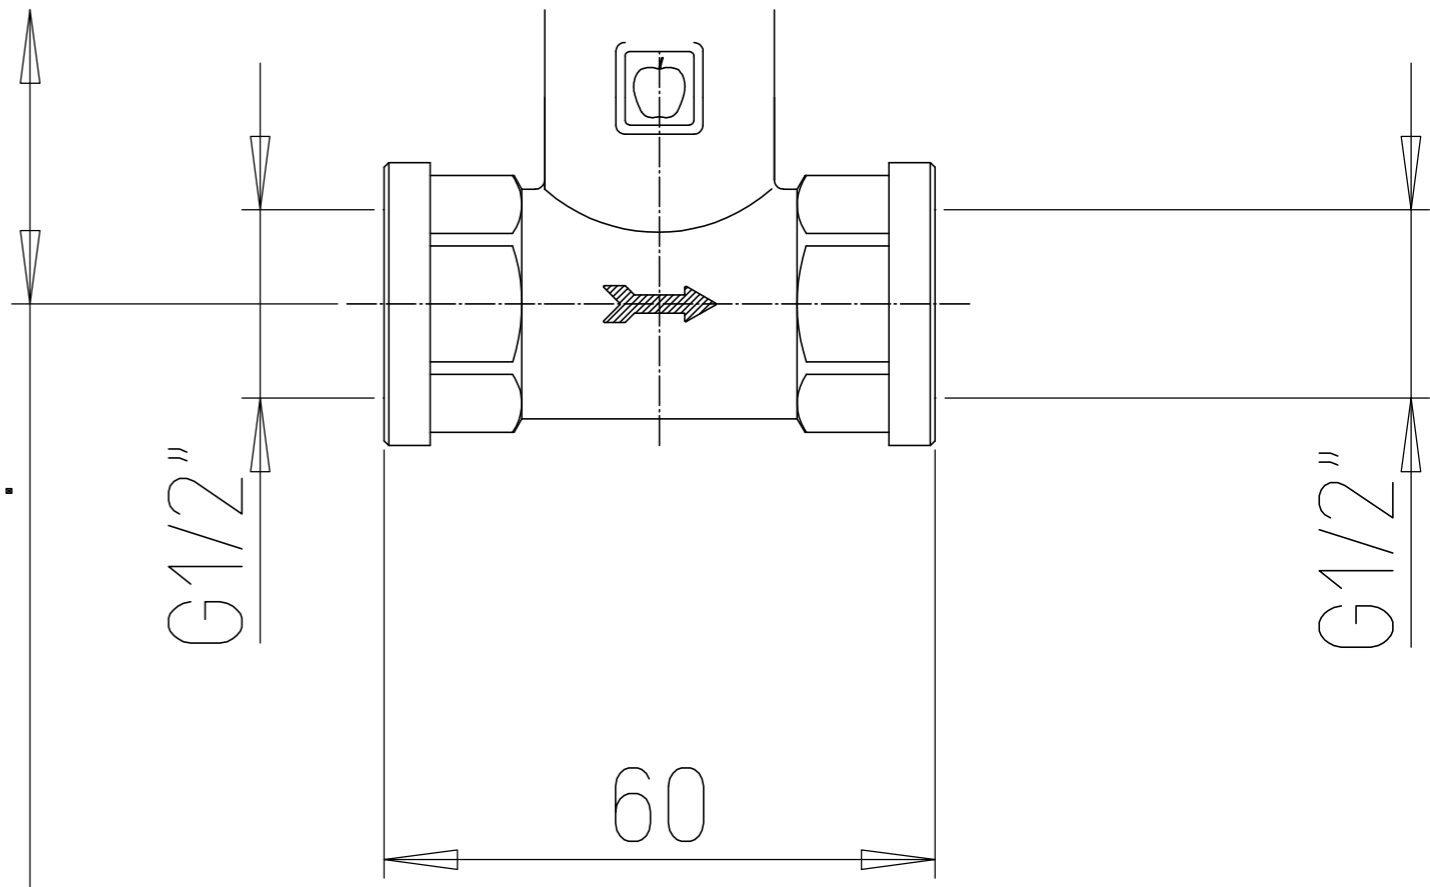

78.5

Min 24 - Max 31

G1/2"

60

G1/2"