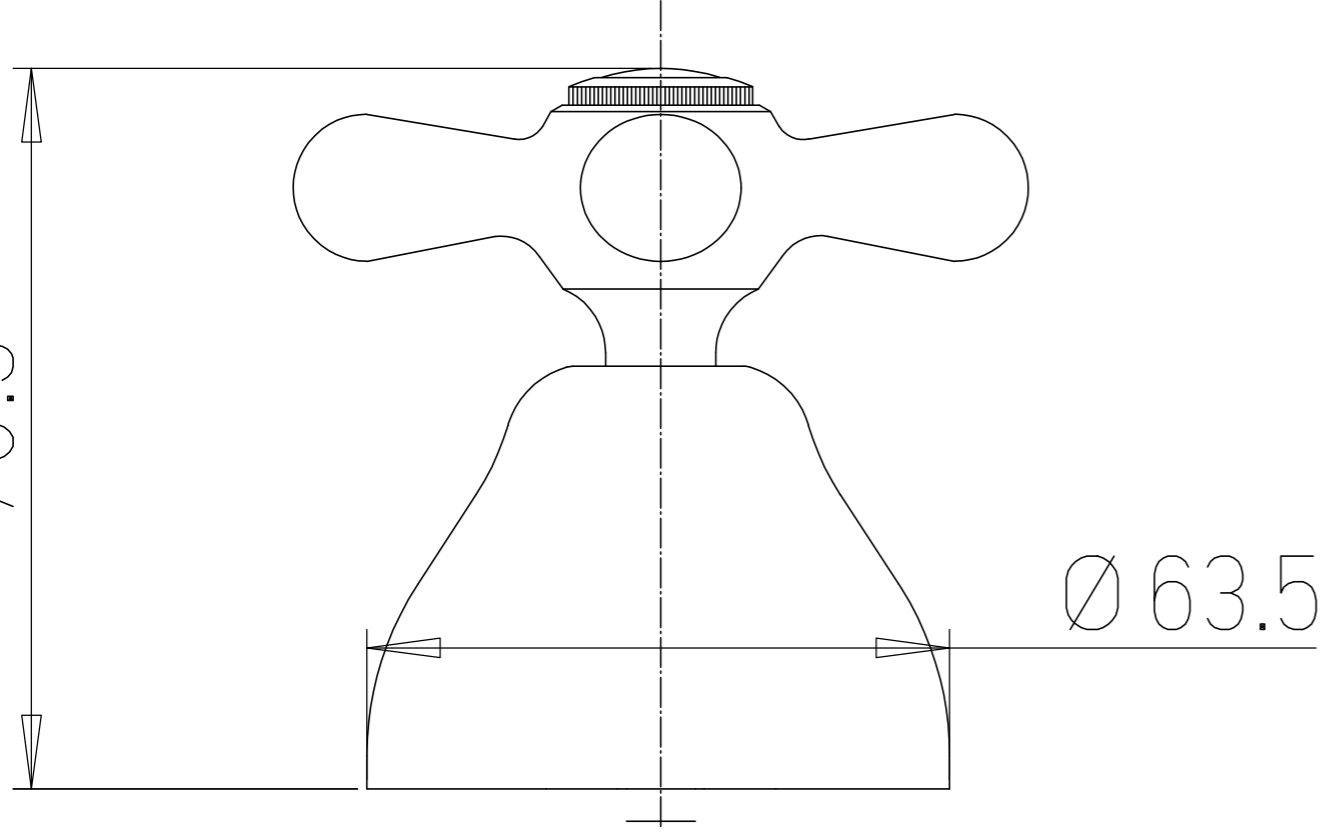

78.5

Min 24 - Max 31

G1/2"

60

G1/2"