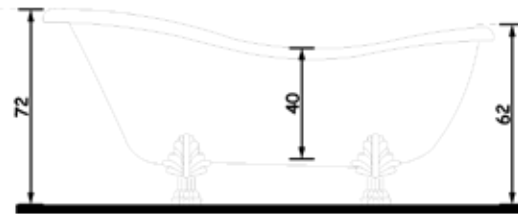

EPOCA

170 x 80 x 72/62 h.

Dati tecnici Technical features

Max contenuto d'acqua Max water capacity	165 l
---	-------

Dati dimensionali Dimensional features

Volume d'imballo Packaging volume	1.26 mc
--------------------------------------	---------

Peso spedizione Shipping weight	60 kg
------------------------------------	-------

Disegno tecnico / Technical drawing

A B