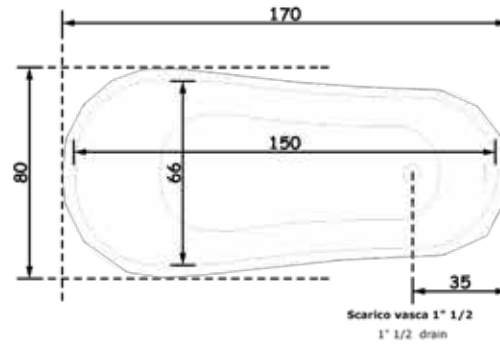

EPOCA

170 x 80 x 72/62 h.

Dati tecnici Technical features

Max contenuto d'acqua Max water capacity	165 l
---	-------

Dati dimensionali Dimensional features

Volume d'imballo Packaging volume	1.26 mc
--------------------------------------	---------

Peso spedizione Shipping weight	60 kg
------------------------------------	-------

Disegno tecnico / Technical drawing

A B