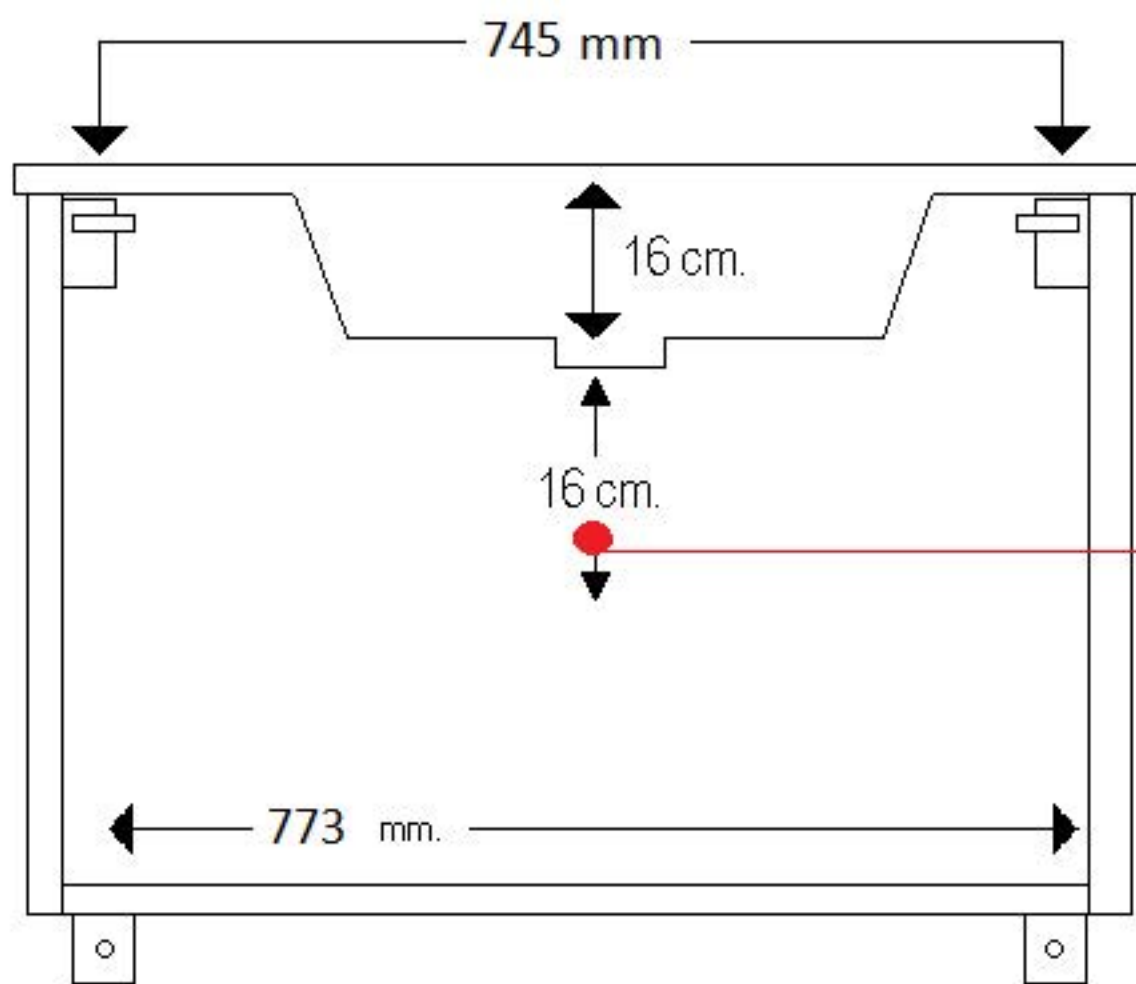

VISTA POSTERIORE

interasse attaccaglie regolabili posteriori

● ATTACCAGLIA REGOLABILE  
IN ALTEZZA E PROFONDITA'

● ALTEZZA SCARICO  
DA TERRA CIRCA 40/45 cm.