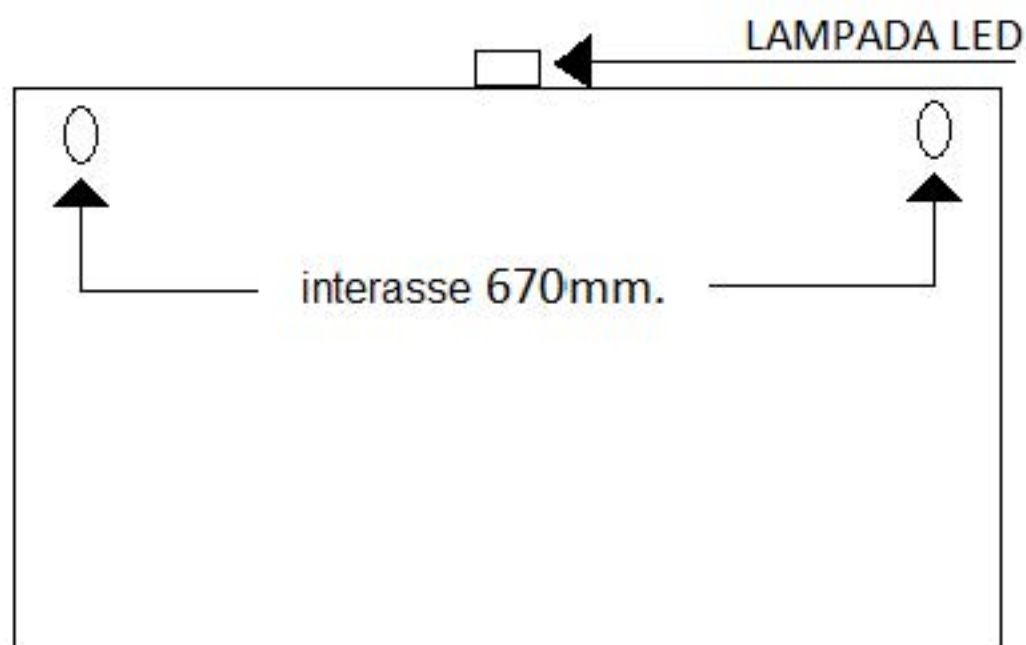

VISTA POSTERIORE

interasse attaccaglie regolabili posteriori

● ATTACCAGLIA REGOLABILE  
IN ALTEZZA E PROFONDITA'

● ALTEZZA SCARICO  
DA TERRA CIRCA 40/45 cm.