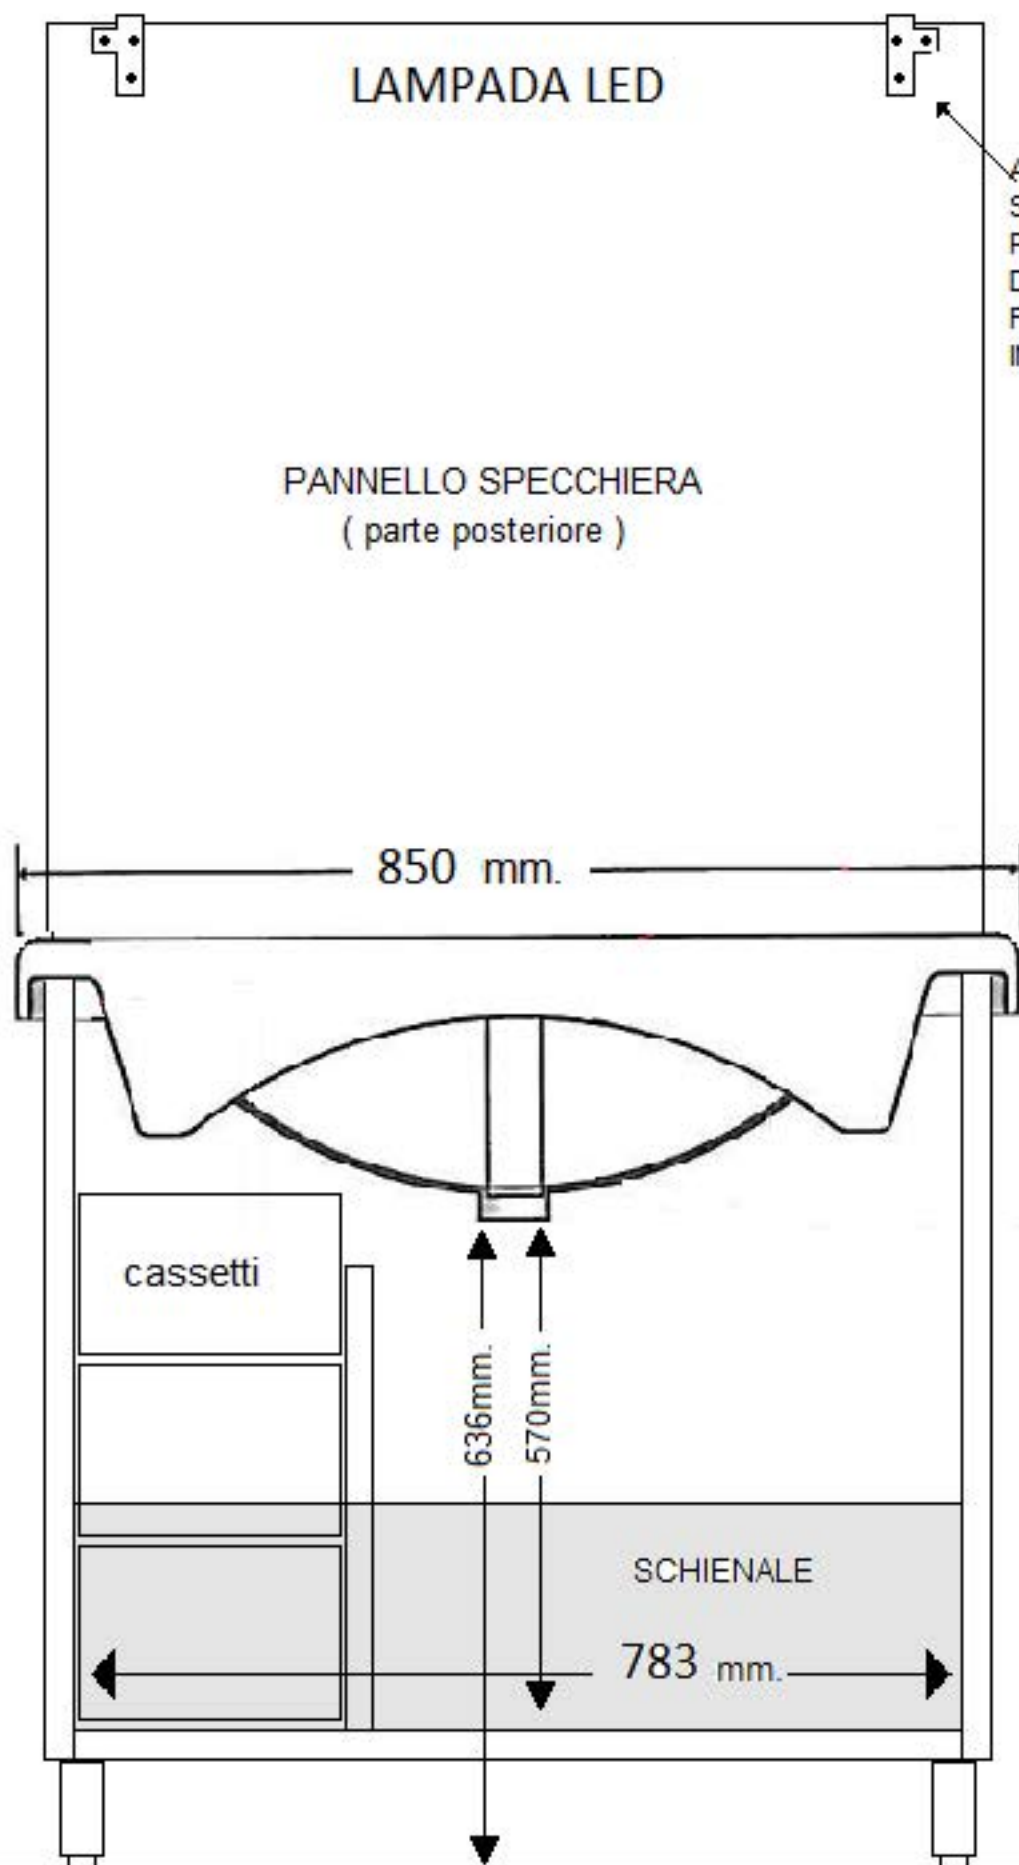

VISTA POSTERIORE

ATTACCAGLIE :
SONO PIEGATE, SOLLEVARE IN
POSIZIONE VERTICALE PRIMA
DEL FISSAGGIO A MURO (CON
FISCHER DA 8-10mm. NON
INCLUSI)

ALTEZZA SCARICO
DA TERRA CIRCA 40/45 cm.