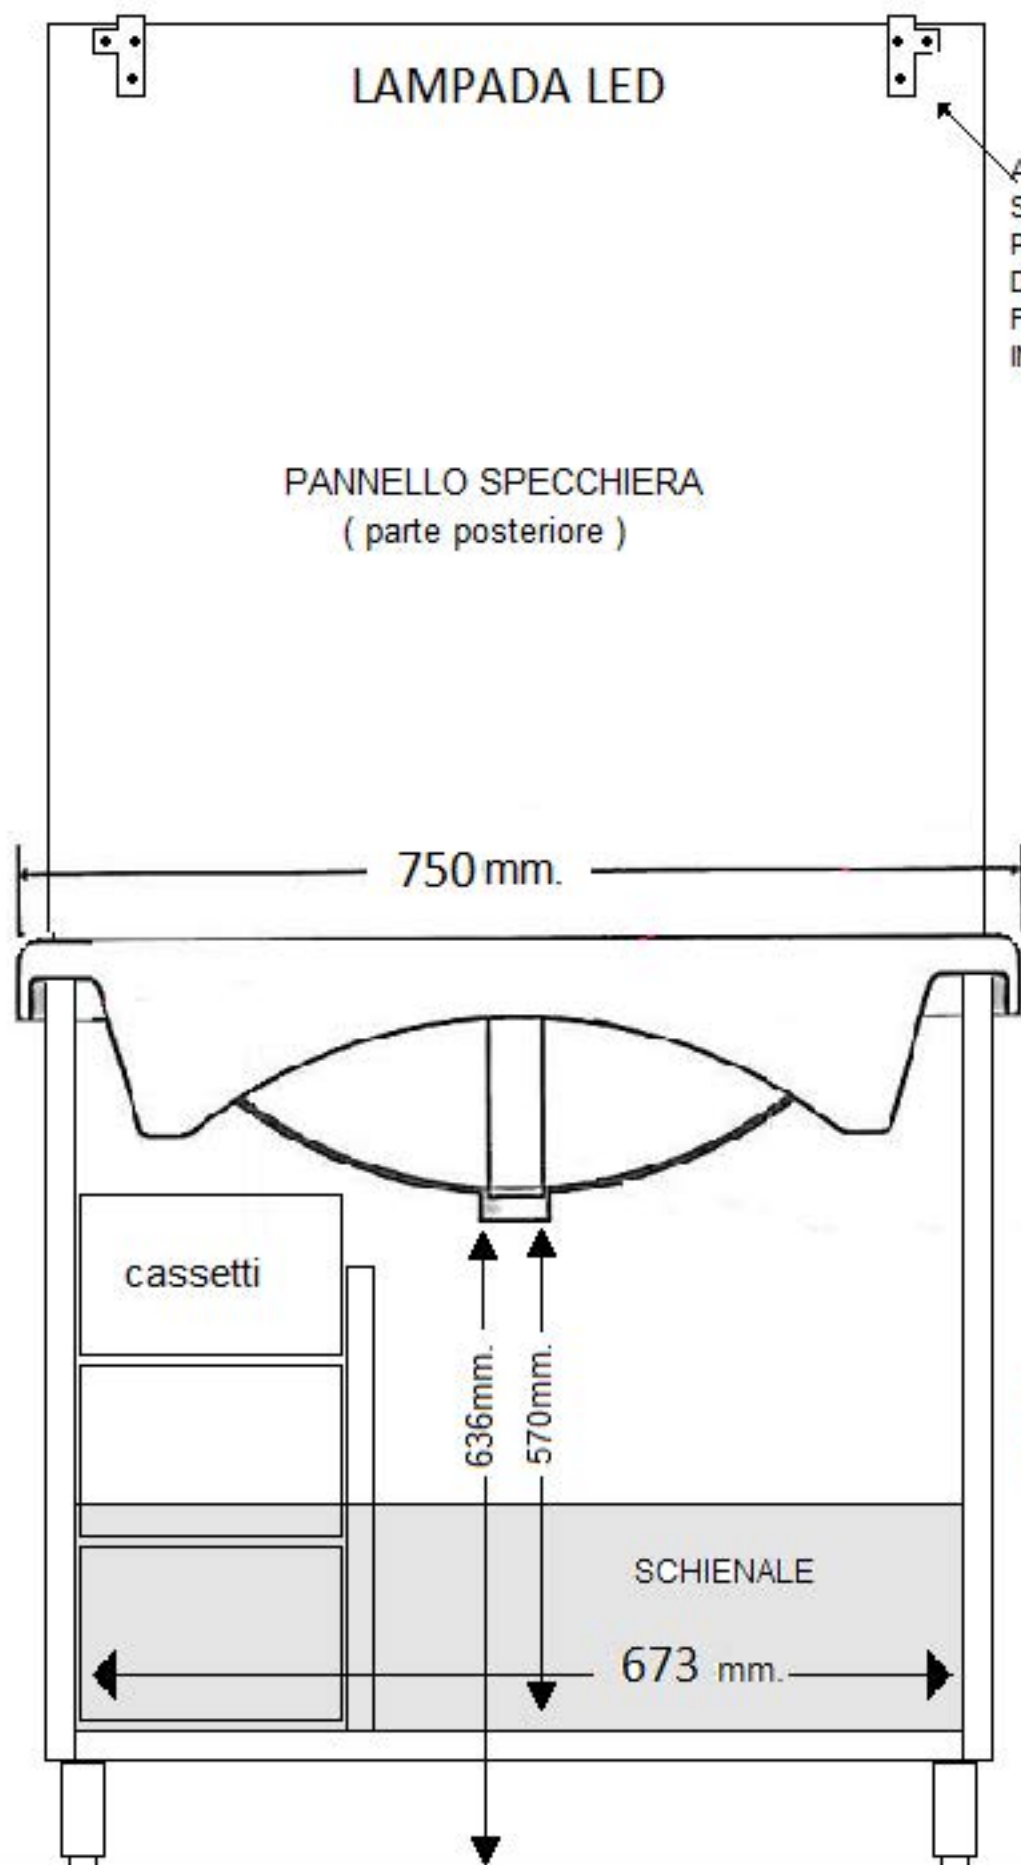

VISTA POSTERIORE

ATTACCAGLIE :
SONO PIEGATE, SOLLEVARE IN
POSIZIONE VERTICALE PRIMA
DEL FISSAGGIO A MURO (CON
FISCHER DA 8-10mm. NON
INCLUSI)

ALTEZZA SCARICO
DA TERRA CIRCA 40/45 cm.