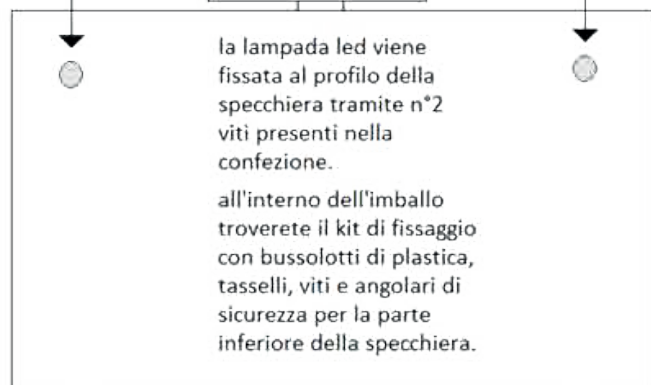

VISTA POSTERIORE

interasse attacco specchio

840 mm.

interasse attaccaglie regolabili posteriori

938 mm.