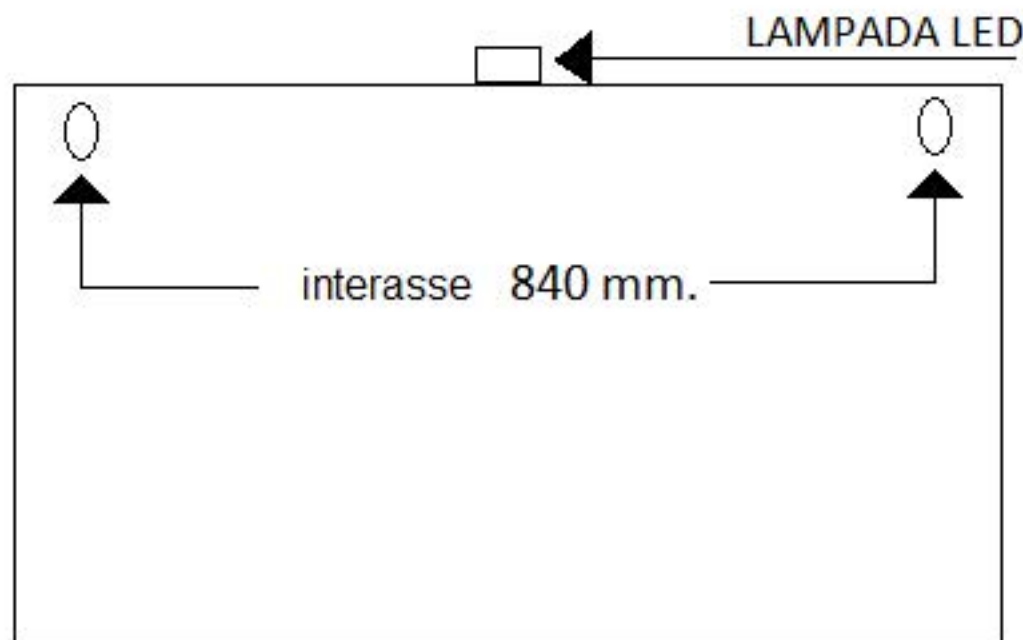

VISTA POSTERIORE

LAMPADA LED

interasse attaccaglie regolabili posteriori

940 mm

16 cm.

16 cm.

968 mm.

● ATTACCAGLIA REGOLABILE  
IN ALTEZZA E PROFONDITA'

● ALTEZZA SCARICO  
DA TERRA CIRCA 40/45 cm.