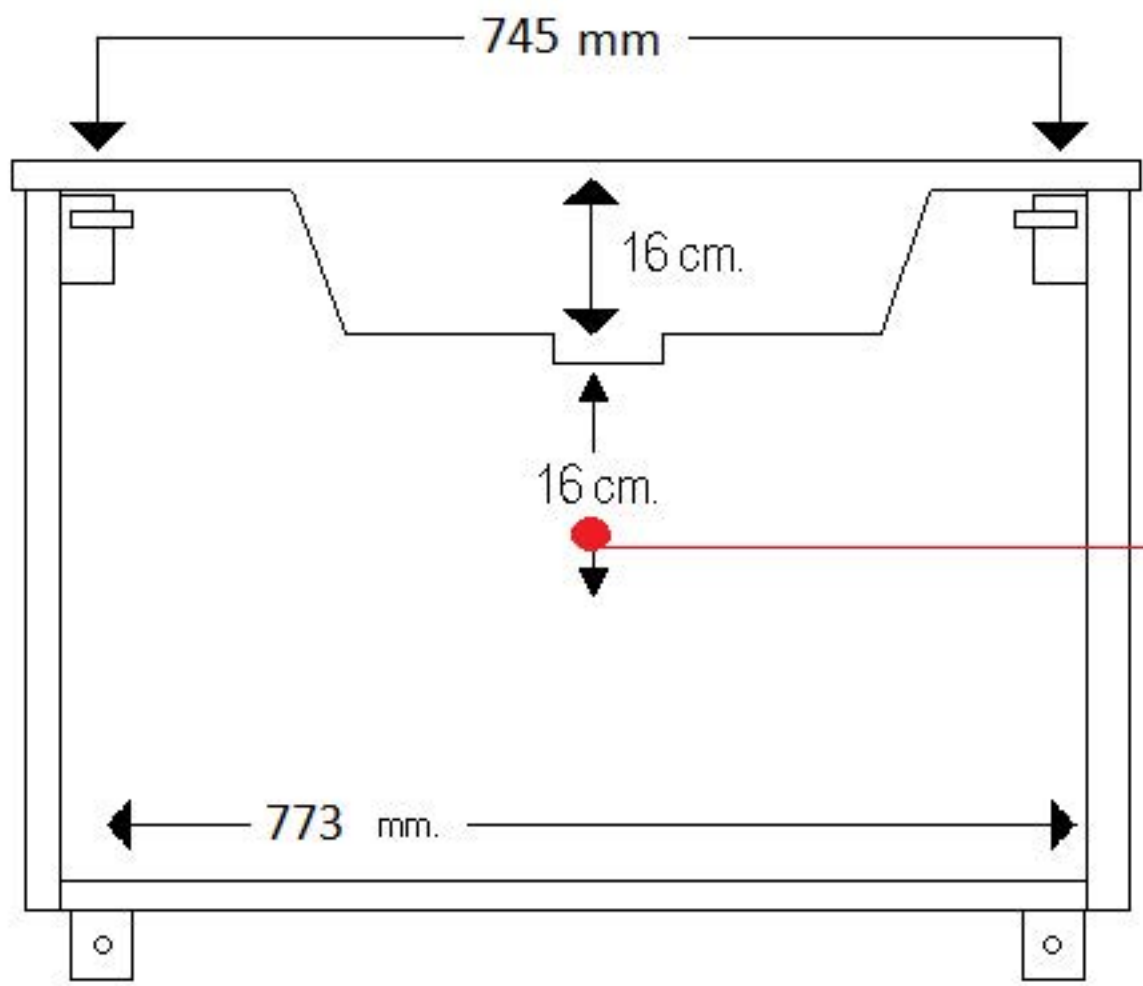

VISTA POSTERIORE

interasse attaccaglie regolabili posteriori

● ATTACCAGLIA REGOLABILE
IN ALTEZZA E PROFONDITA'

● ALTEZZA SCARICO
DA TERRA CIRCA 40/45 cm.