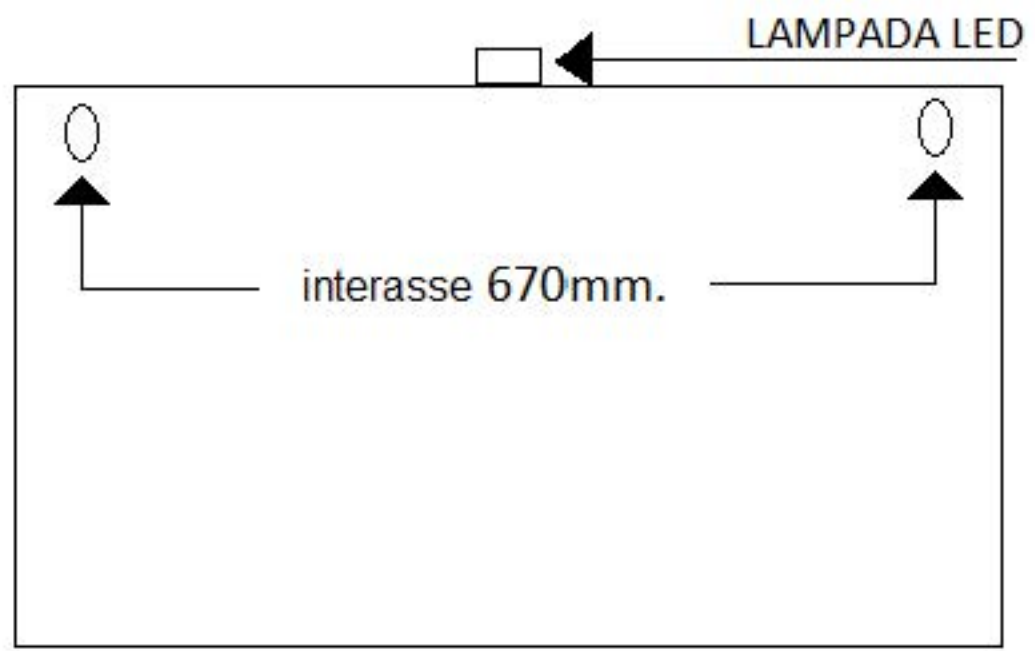

VISTA POSTERIORE

interasse attaccaglie regolabili posteriori

● ATTACCAGLIA REGOLABILE
IN ALTEZZA E PROFONDITA'

● ALTEZZA SCARICO
DA TERRA CIRCA 40/45 cm.