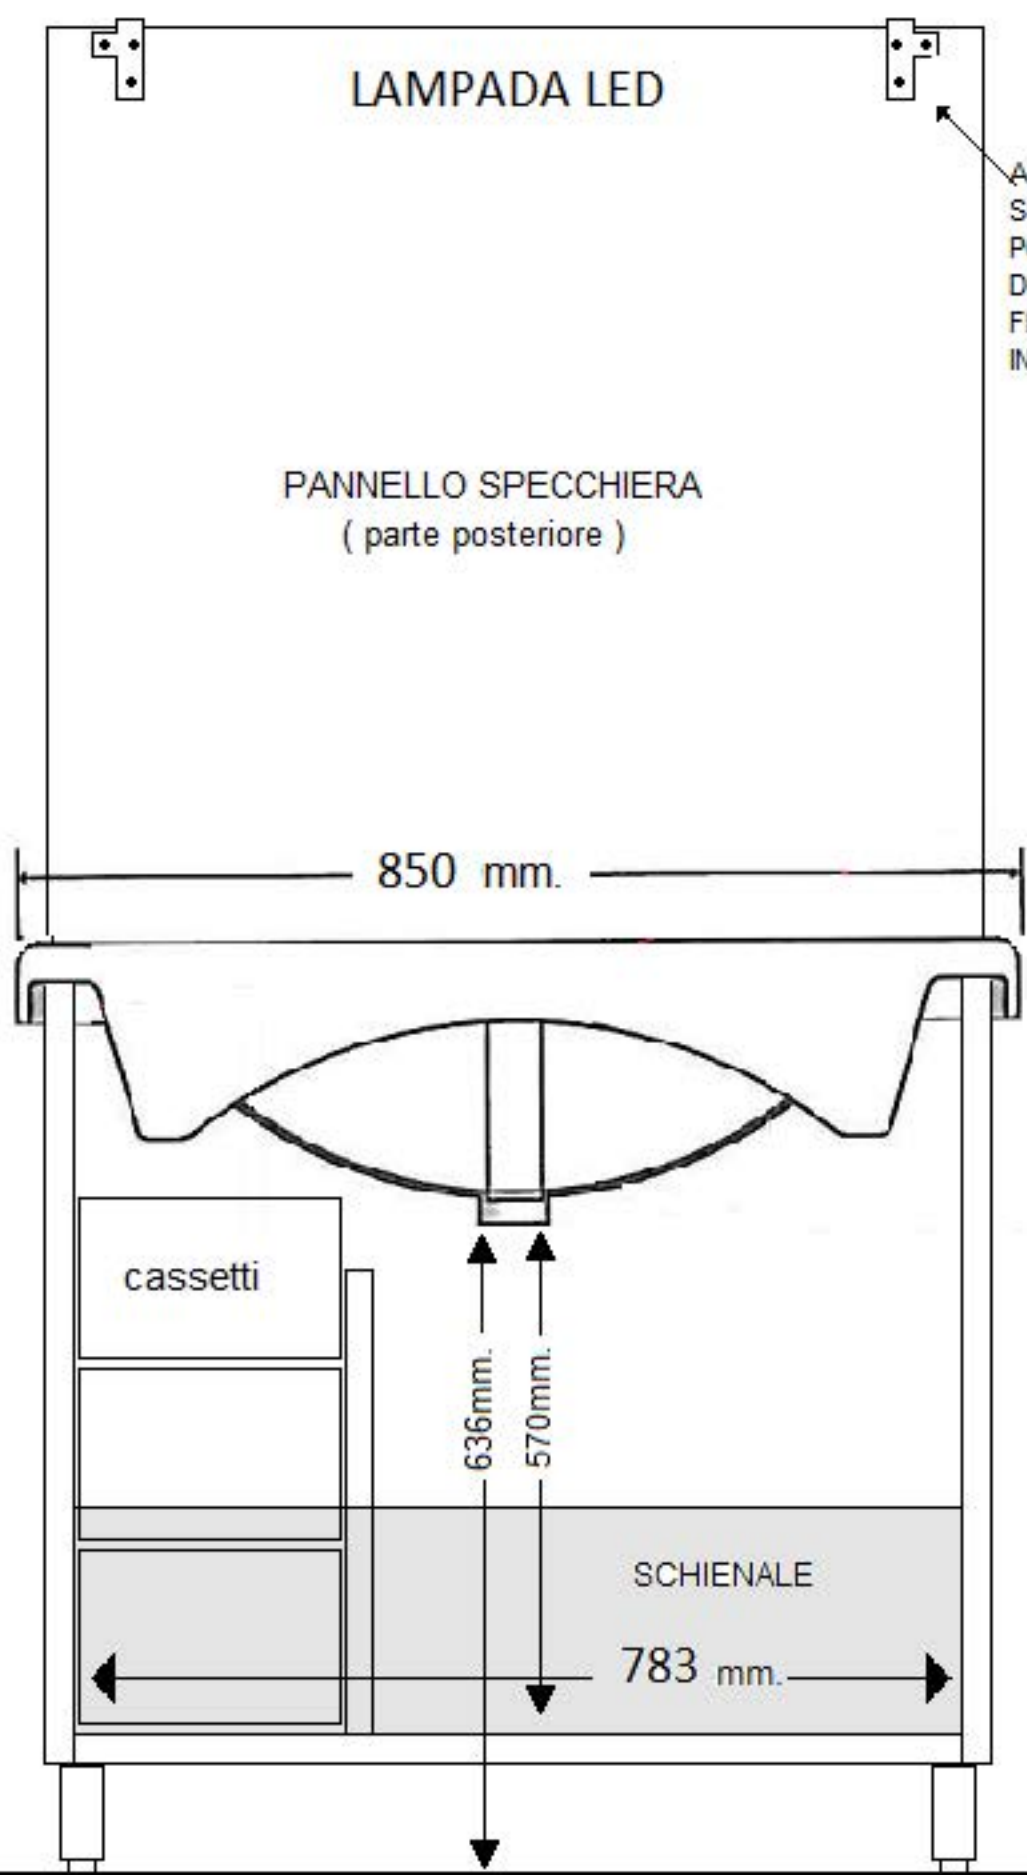

VISTA POSTERIORE

ATTACCAGLIE :  
SONO PIEGATE, SOLLEVARE IN  
POSIZIONE VERTICALE PRIMA  
DEL FISSAGGIO A MURO ( CON  
FISCHER DA 8-10mm. NON  
INCLUSI )

ALTEZZA SCARICO  
DA TERRA CIRCA 40/45 cm.