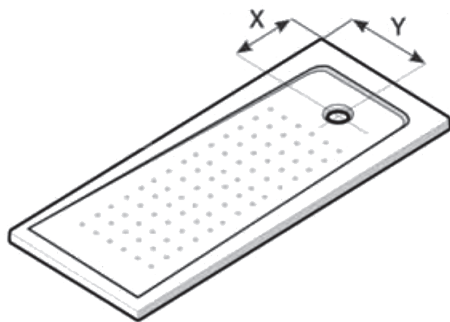

Articolo 21672 Piatto doccia rettangolare in resina

Misure	X	Y
--------	---	---

70x90	18,5	35
-------	------	----

70x100	18,5	35
--------	------	----

70x120	18,5	35
--------	------	----

70x140	18,5	35
--------	------	----

70x160	18,5	35
--------	------	----

70x170	18,5	35
--------	------	----

Misure	X	Y
--------	---	---

80x100	18,5	40
--------	------	----

80x120	18,5	40
--------	------	----

80x140	18,5	40
--------	------	----

80x160	18,5	40
--------	------	----

80x170	18,5	40
--------	------	----

80x180	18,5	40
--------	------	----