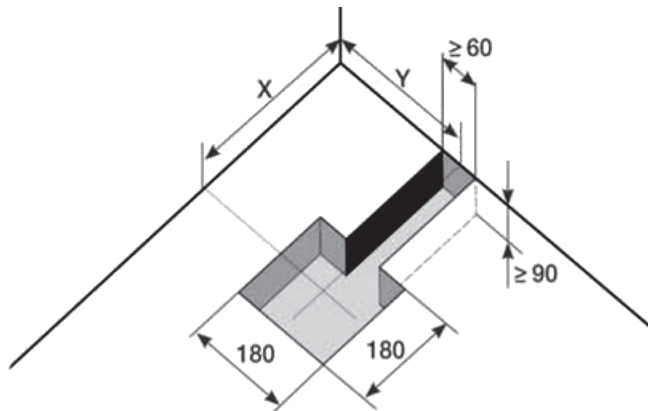

Articolo 21672 Piatto doccia rettangolare in resina

Misure	X	Y
--------	---	---

70x90	18,5	35
-------	------	----

70x100	18,5	35
--------	------	----

70x120	18,5	35
--------	------	----

70x140	18,5	35
--------	------	----

70x160	18,5	35
--------	------	----

70x170	18,5	35
--------	------	----

Misure	X	Y
--------	---	---

80x100	18,5	40
--------	------	----

80x120	18,5	40
--------	------	----

80x140	18,5	40
--------	------	----

80x160	18,5	40
--------	------	----

80x170	18,5	40
--------	------	----

80x180	18,5	40
--------	------	----