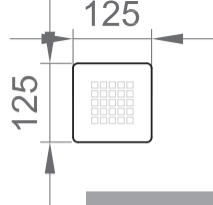

COPRIPILETTA
WASTE COVER

P x L	A - B
800 x 800	400 - 400
900 x 900	450 - 450