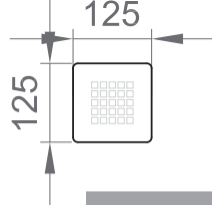

COPRIPILETTA
WASTE COVER

P x L	A - B
800 x 800	400 - 400
900 x 900	450 - 450