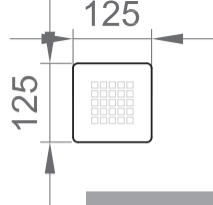

COPRIPILETTA  
WASTE COVER

<b>P x L</b>	<b>A - B</b>
800 x 800	400 - 400
900 x 900	450 - 450