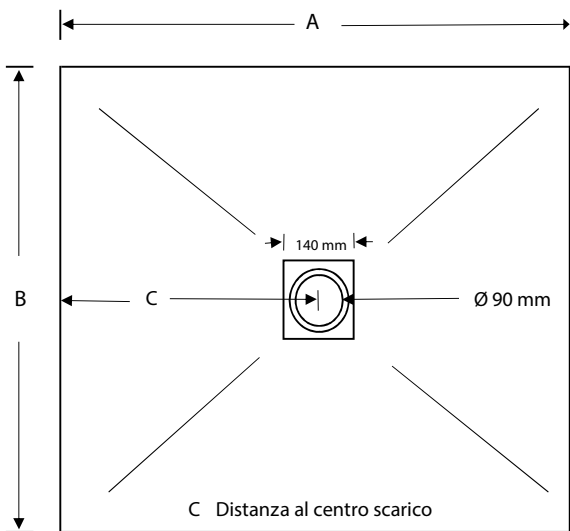

SCHEDA TECNICA PIATTO DOCCIA **ULTRAFLAT H. 2,8** - tutte le colorazioni

I nuovi piatti doccia sono realizzati in un materiale composto al 70% da carbonato di calcio e 30% da resine poliestere; mentre la superficie è rivestita da un film di GELCOAT sanitario antibatterico.

Questo materiale è fatto di pietra naturale ha la particolare caratteristica di essere molto resistente ma allo stesso tempo leggero.

Un'altra caratteristica importante, è **tagliabile**

MISURE IN CM

A	B	C
80	80	40
90	90	45
100	100	50