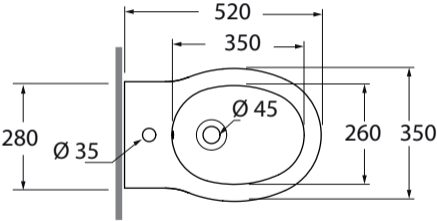

CKBIT000000M

CM 52x35xh42

kg 19