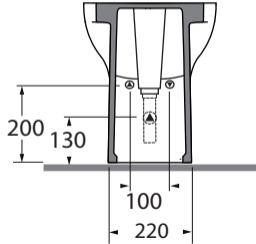

CKBIT000000M

CM 52x35xh42

kg 19