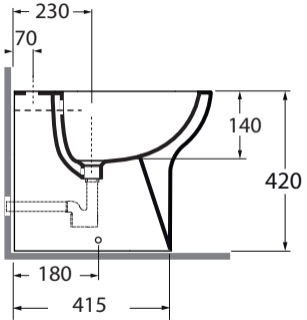

CKBIT000000M

CM 52x35xh42

kg 19