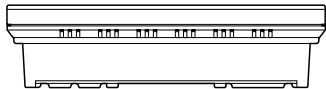

CARATTERISTICHE TECNICHE

79mm

32mm

124mm

Protocollo radio Wi-Fi	Wi-Fi 2.4Ghz (802.11 b/g/n)
Portata in campo libero RF e Wi-Fi	30 m
Uso	Interno
Temp. di funzionamento	0°C / +40°C
Temp. di stoccaggio	0°C / +50°C
Alimentazione	230V AC
Misure e peso:	79mm x 124mm x 32mm
Carico max.	1380W