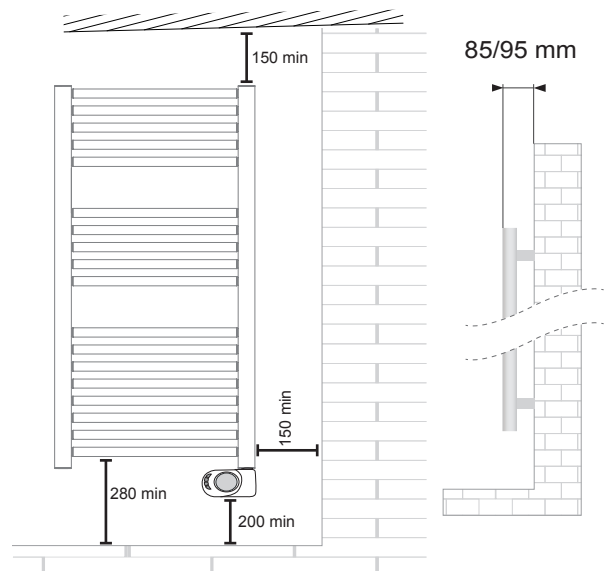

h 720

TUBI: 13

h 920

TUBI: 18

h 1375

TUBI: 27

h 1703

TUBI: 33

	dritto
Materiale	acciaio al carbonio
Tubi - Ø	22x0,9
Collettori - mm	30x40x1,5
Fissaggi a muro	3
Temperatura max d'esercizio	90 °C
Verniciatura	a polveri epossipoliestere
Imballo	protezioni in polistirolo + scatola di cartone + nylon esterno
Grado di protezione	IP24
Isolamento elettrico	Classe 2
Sistemi di protezione resistenza	Limitatore di temperatura

ErP CE

Dotazione di serie: 1 kit di fissaggi a muro

Cortina EVO

Cromo - dritto

codice	h mm	largh. mm	peso kg	resistenza watt	resistenza kcal/h	resistenza btu	attivazione limitatore °C
10211072	720	400	7,7	150	129	512	100
10211092	920	480	9,4	300	258	1024	105
10211137	1375	480	14,7	450	387	1535	105
10211170	1703	550	22,1	600	516	2047	105