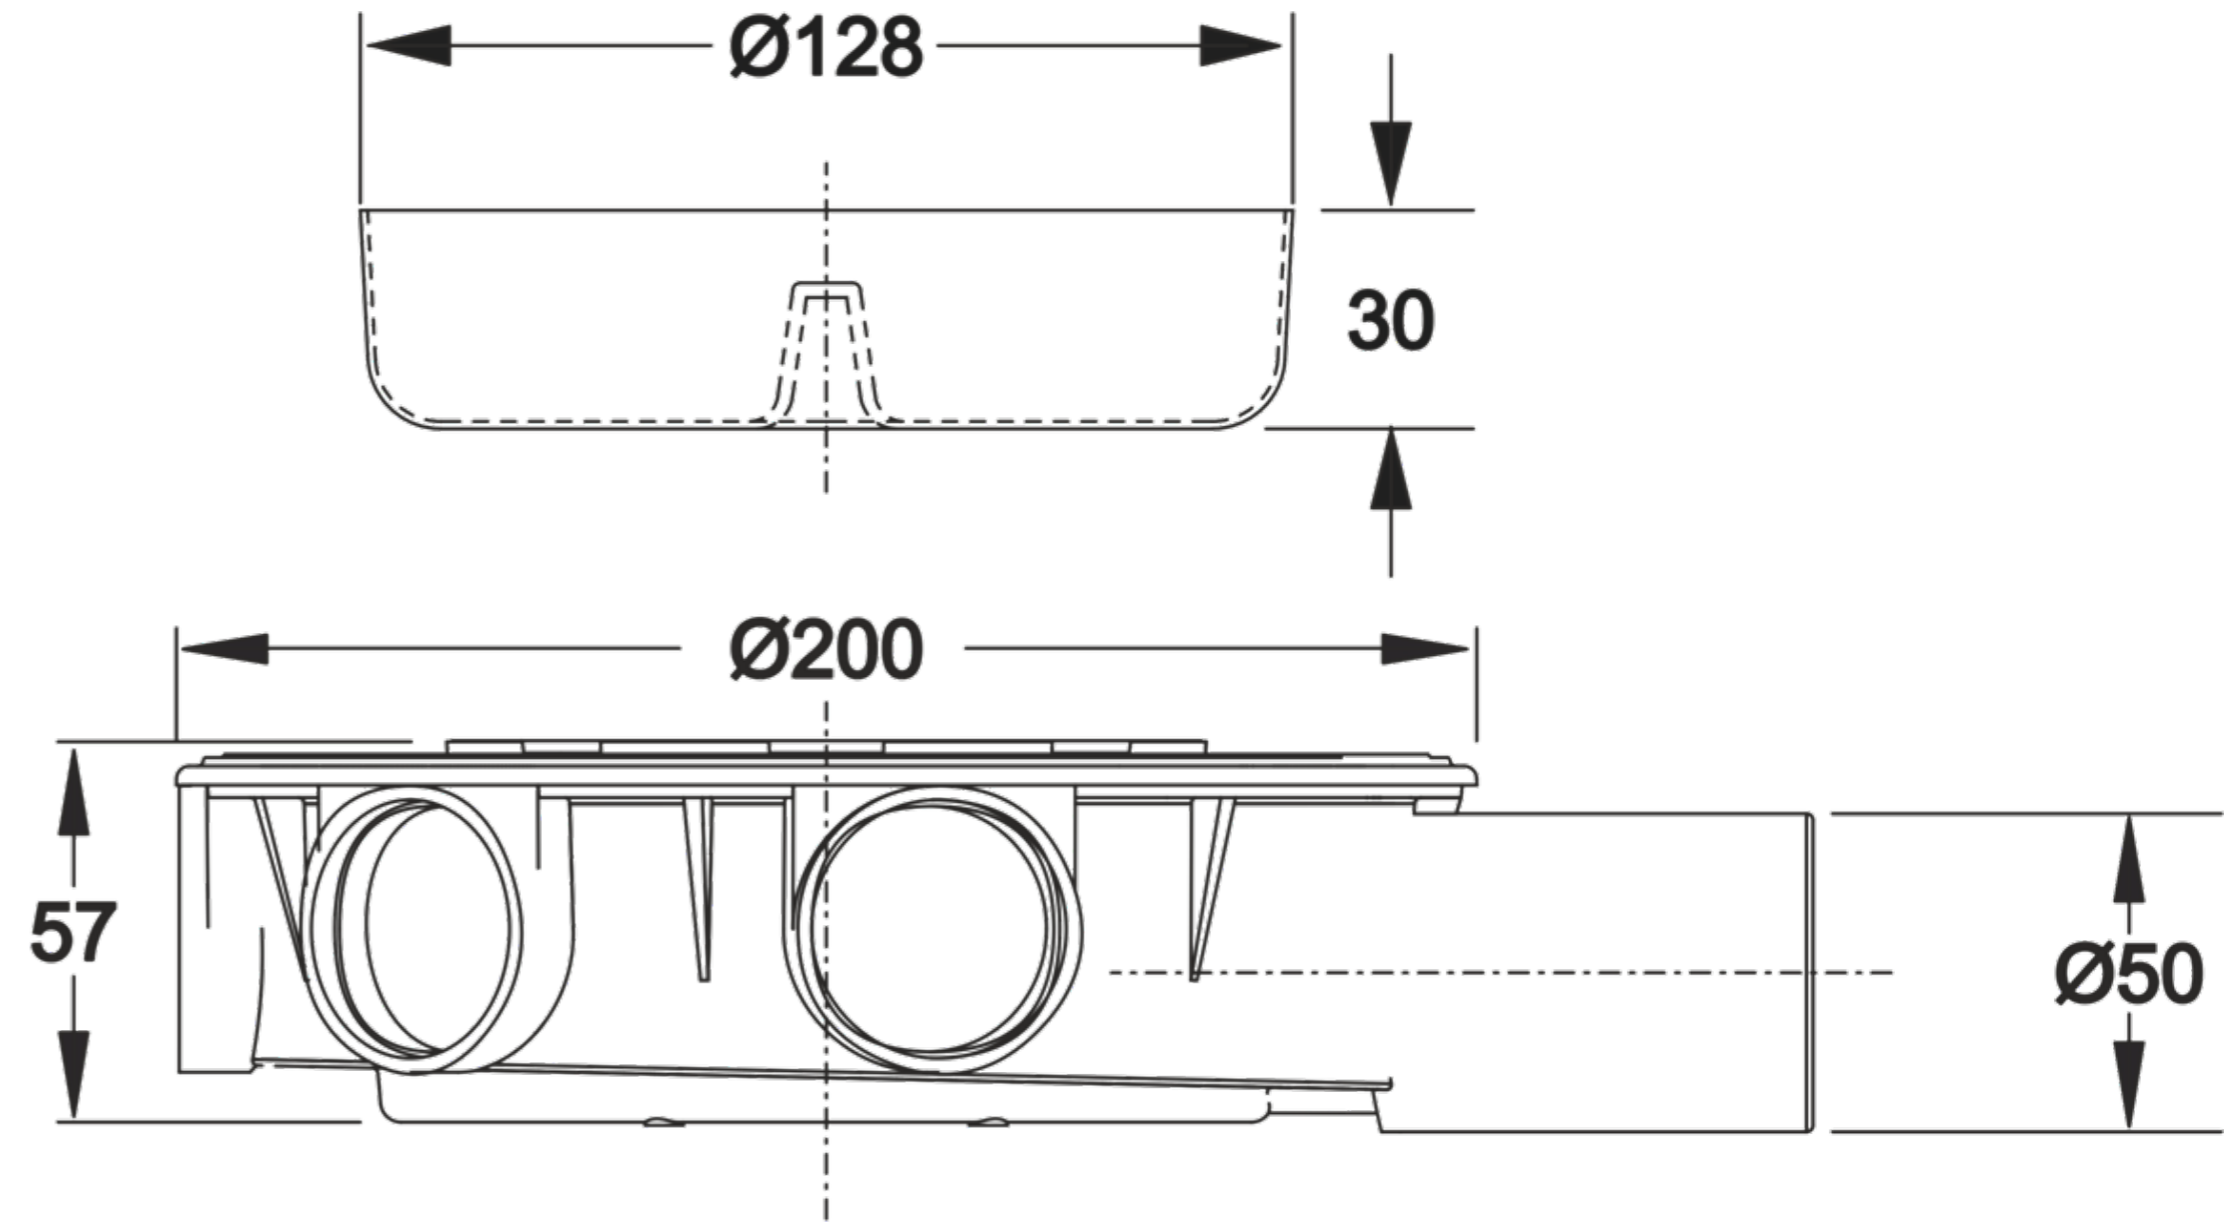

0785102

Portata 45,4l/min

Colonna d'acqua 22 mm

0785104

Portata 45,4l/min

Colonna d'acqua 22 mm