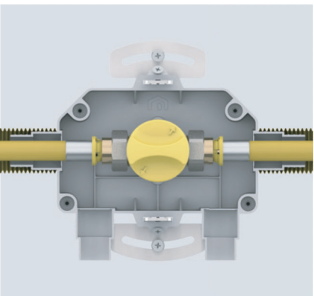

Sistema FIVPressGAS: quattro possibili collegamenti

100 mm

Tube rame e raccordi a saldare, collegamento diretto