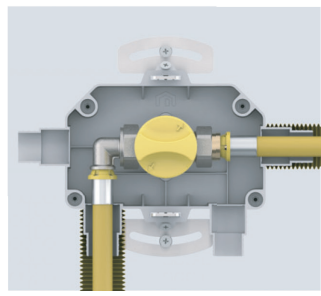

Sistema FIVPressGAS: quattro possibili collegamenti

100 mm

Tube rame e raccordi a saldare, collegamento diretto