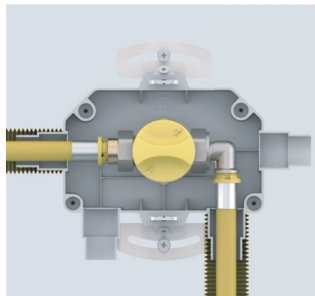

Sistema FIVPressGAS: quattro possibili collegamenti

100 mm

Tube rame e raccordi a saldare, collegamento diretto