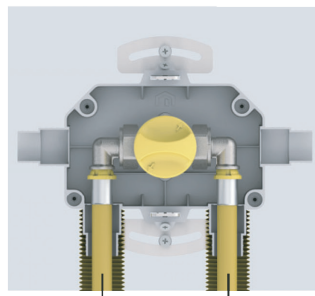

Sistema FIVPressGAS: quattro possibili collegamenti

100 mm

Tube rame e raccordi a saldare, collegamento diretto