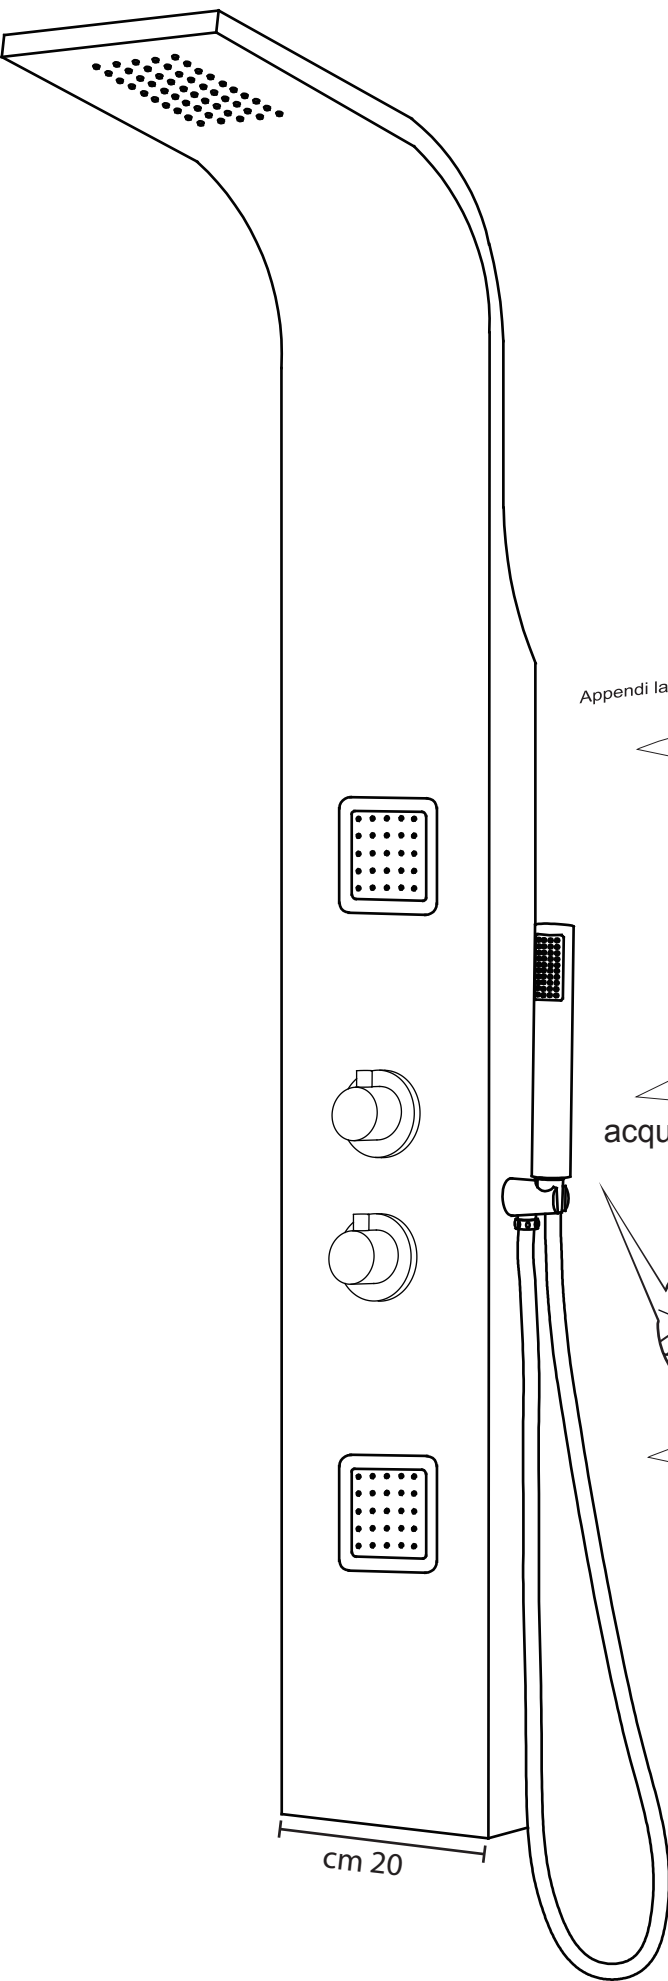

# Installazione al muro

Appendi la colonna doccia sulla mensola

acqua fredda

acqua calda

interasse cm 8

altezza di riferimento:  
110cm

cm 20