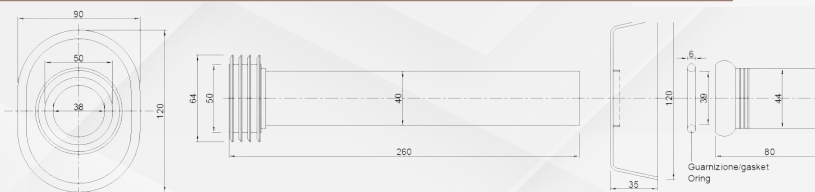

73007 CANOTTO DI COLLEGAMENTO TIPO GEBERIT-GROHE

Codice	Descrizione	Rif.F.	UM	MV	CF	Prezzo
7300701	BIANCO		NR	1	10	6,5460
7300702	CROMATO		NR	1	10	14,6615