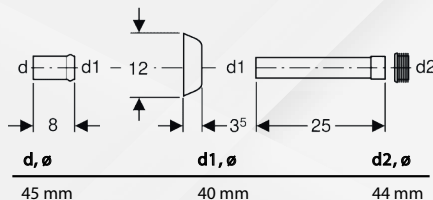

**73006 CANOTTO DI COLLEGAMENTO GEBERIT**

Codice	Descrizione	Rif.F.	UM	MV	CF	Prezzo
7300601	BIANCO	118.211.11.1	NR	1	10	<b>36,7728</b>
7300602	CROMATO	118.221.21.1	NR	1	10	<b>44,6688</b>

**73007 CANOTTO DI COLLEGAMENTO TIPO GEBERIT-GROHE**

**73010 PLACCA DI COMANDO SIGMA01 DOPPIO TASTO**

Codice	Descrizione	Rif.F.	UM	MV	CF	Prezzo
7301000	CROMATA	115.770.21.5	NR	1	10	<b>179,7656</b>
7301002	CROMO-SATINATA	115.770.KA.5	NR	1	10	<b>179,7656</b>
7301004	BIANCA	115.770.11.5	NR	1	10	<b>108,1376</b>
7301006	OTTONE LUCIDO	115.770.DT.5	NR	1	10	<b>457,9680</b>
7301007	NERO	115.770.DW.5	NR	1	10	<b>198,4152</b>

Dimensione: mm 246x164

**73015 PLACCA DI COMANDO SIGMA 30 DOPPIO TASTO**

Codice	Descrizione	Rif.F.	UM	MV	CF	Prezzo
73015B	BIANCA-CROMO	115.883.KJ.1	NR	1	10	<b>186,9848</b>
73015C	CROMO-SATINATA	115.883.KH.1	NR	1	10	<b>255,8680</b>
73015E	CROMO OPACO-CROMO LUCIDO	115.883.JQ.1	NR	1	10	<b>332,8728</b>
73015F	NERO OPACO-NERO	115.883.16.1	NR	1	10	<b>332,8728</b>
73015G	BIANCO OPACO-CROMO LUCIDO	115.883.JT.1	NR	1	10	<b>332,8728</b>
73015H	NERO OPACO-CROMO LUCIDO	115.883.14.1	NR	1	10	<b>332,8728</b>
73015I	BIANCO-BIANCO OPACO	115.883.11.1	NR	1	10	<b>215,2976</b>
73015L	BIANCO OPACO-BIANCO	115.883.01.1	NR	1	10	<b>332,8728</b>
73015M	BIANCO-ORO-BIANCO	115.883.KK.1	NR	1	10	<b>226,3520</b>
73015N	NERO-CROMO-NERO	115.883.KM.1	NR	1	10	<b>226,3520</b>
73015T	NERO OPACO- NERO	115.883.DW.1	NR	1	10	<b>254,5520</b>

Dimensione: mm 246x164