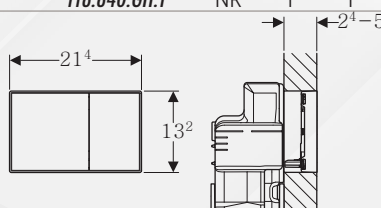

**73006 CANOTTO DI COLLEGAMENTO GEBERIT**

Codice	Descrizione	Rif.F.	UM	MV	CF	Prezzo
7300601	BIANCO	118.211.11.1	NR	1	10	<b>36,7728</b>
7300602	CROMATO	118.221.21.1	NR	1	10	<b>44,6688</b>

**73007 CANOTTO DI COLLEGAMENTO TIPO GEBERIT-GROHE**

Codice	Descrizione	Rif.F.	UM	MV	CF	Prezzo
7300701	BIANCO		NR	1	10	<b>6,5460</b>
7300702	CROMATO		NR	1	10	<b>14,6615</b>

**73033 PLACCA DI COMANDO SIGMA 60 IN VETRO DOPPIO TASTO**

Codice	Descrizione	Rif.F.	UM	MV	CF	Prezzo
7303302	BIANCA	115.640.SI.1	NR	1	1	<b>771,2888</b>
7303304	NERA	115.640.SJ.1	NR	1	1	<b>771,2888</b>
7303305	LAVA	115.640.JK.1	NR	1	1	<b>766,8144</b>
7303307	CROMATO LUCIDO	115.640.JL.1	NR	1	1	<b>766,8144</b>
7303308	CROMO-SPAZZOLATA	116.640.GH.1	NR	1	1	<b>771,2888</b>

Dimensione: mm 246x164

**73015 PLACCA DI COMANDO SIGMA 30 DOPPIO TASTO**

Codice	Descrizione	Rif.F.	UM	MV	CF	Prezzo
73015B	BIANCA-CROMO	115.883.KJ.1	NR	1	10	<b>186,9848</b>
73015C	CROMO-SATINATA	115.883.KH.1	NR	1	10	<b>255,8680</b>
73015E	CROMO OPACO-CROMO LUCIDO	115.883.JQ.1	NR	1	10	<b>332,8728</b>
73015F	NERO OPACO-NERO	115.883.16.1	NR	1	10	<b>332,8728</b>
73015G	BIANCO OPACO-CROMO LUCIDO	115.883.JT.1	NR	1	10	<b>332,8728</b>
73015H	NERO OPACO-CROMO LUCIDO	115.883.14.1	NR	1	10	<b>332,8728</b>
73015I	BIANCO-BIANCO OPACO	115.883.11.1	NR	1	10	<b>215,2976</b>
73015L	BIANCO OPACO-BIANCO	115.883.01.1	NR	1	10	<b>332,8728</b>
73015M	BIANCO-ORO-BIANCO	115.883.KK.1	NR	1	10	<b>226,3520</b>
73015N	NERO-CROMO-NERO	115.883.KM.1	NR	1	10	<b>226,3520</b>
73015T	NERO OPACO- NERO	115.883.DW.1	NR	1	10	<b>254,5520</b>

Dimensione: mm 246x164