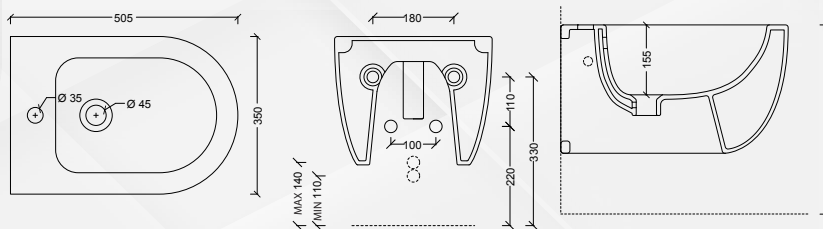

27110 BIDET SOSPESO UNICA 500

Codice	Descrizione	Rif.F.	UM	MV	CF	Prezzo
27110	monoforo	32230101	NR	1	1	300,8000