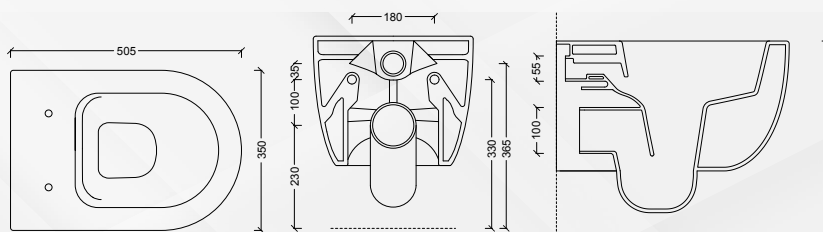

## 27108 VASO SOSPESO UNICA 50

Codice	Descrizione	Rif.F.	UM	MV	CF	Prezzo
27108	-	32220101	NR	1	1	<b>300,8000</b>

Rimfree senza brida. Senza sedile.

ALICE CERAMICA

## 27126 VASO UNICA FILO PARETE

Codice	Descrizione	Rif.F.	UM	MV	CF	Prezzo
27126	Scarico universale	32200101	NR	1	1	<b>300,8000</b>

Rimfree senza brida. Senza sedile.

ALICE CERAMICA