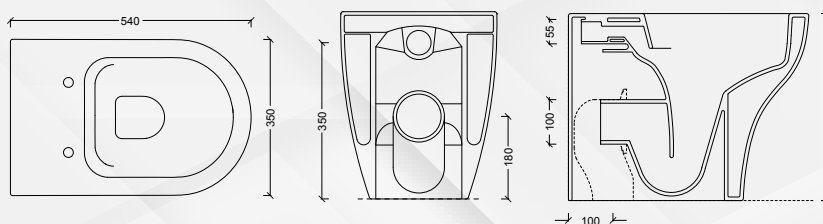

## 27126 VASO UNICA FILO PARETE

Codice	Descrizione	Rif.F.	UM	MV	CF	Prezzo
27126	Scarico universale	32200101	NR	1	1	<b>300,8000</b>

Rimfree senza brida. Senza sedile.

ALICE CERAMICA