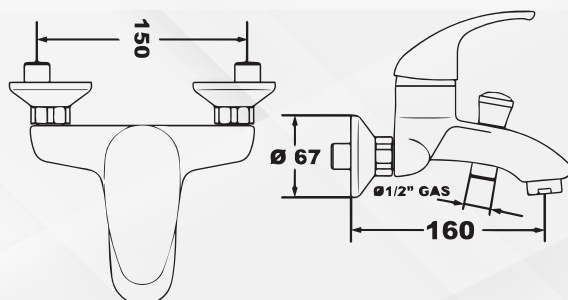

DM : 40 Alta Modello : R 1953.
Supporto Duplex Flex 150 cm.

25242 MONOCOMANDO LAVABO PRIMA

| Codice | Descrizione | Rif.F. | UM | MV | CF | Prezzo |
|--------|-------------|--------|----|----|----|----------------|
| 25242 | Cromo | 570310 | NR | 1 | 1 | 77,6816 |

DM : 40 Alta Modello : R 1953. Scarico 1 1/4.

25244 MONOCOMANDO BIDET PRIMA

| Codice | Descrizione | Rif.F. | UM | MV | CF | Prezzo |
|--------|-------------|--------|----|----|----|----------------|
| 25244 | Cromo | 570360 | NR | 1 | 1 | 77,6816 |

DM : 40 Alta Modello : R 1953.

25246 MONOCOMANDO DOCCIA INCASSO PRIMA

| Codice | Descrizione | Rif.F. | UM | MV | CF | Prezzo |
|--------|-------------|--------|----|----|----|----------------|
| 25246 | Cromo | 570055 | NR | 1 | 1 | 62,1528 |

DM : 40 Bassa. Modello : R 1952