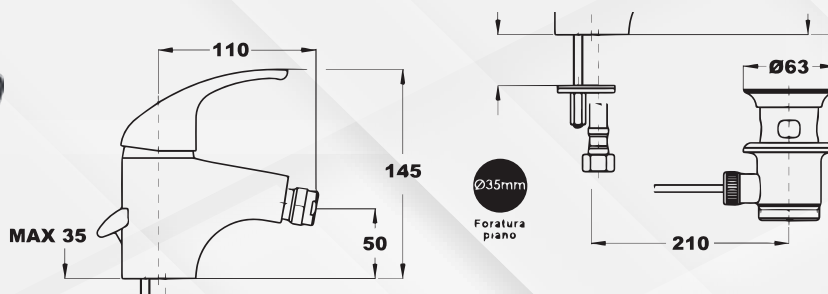

DM : 40 Alta Modello : R 1953.
Supporto Duplex Flex 150 cm.

25242 MONOCOMANDO LAVABO PRIMA

| Codice | Descrizione | Rif.F. | UM | MV | CF | Prezzo |
|--------|-------------|--------|----|----|----|----------------|
| 25242 | Cromo | 570310 | NR | 1 | 1 | 77,6816 |

DM : 40 Alta Modello : R 1953. Scarico 1 1/4.

25244 MONOCOMANDO BIDET PRIMA

| Codice | Descrizione | Rif.F. | UM | MV | CF | Prezzo |
|--------|-------------|--------|----|----|----|----------------|
| 25244 | Cromo | 570360 | NR | 1 | 1 | 77,6816 |

DM : 40 Alta Modello : R 1953.

25246 MONOCOMANDO DOCCIA INCASSO PRIMA

| Codice | Descrizione | Rif.F. | UM | MV | CF | Prezzo |
|--------|-------------|--------|----|----|----|----------------|
| 25246 | Cromo | 570055 | NR | 1 | 1 | 62,1528 |

DM : 40 Bassa. Modello : R 1952