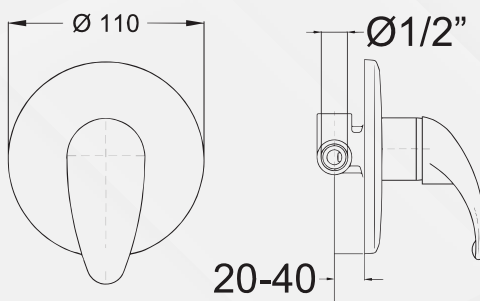

DM : 40 Alta Modello : R 1953.
Supporto Duplex Flex 150 cm.

25242 MONOCOMANDO LAVABO PRIMA

| Codice | Descrizione | Rif.F. | UM | MV | CF | Prezzo |
|--------|-------------|--------|----|----|----|----------------|
| 25242 | Cromo | 570310 | NR | 1 | 1 | 77,6816 |

DM : 40 Alta Modello : R 1953. Scarico 1 1/4.

25244 MONOCOMANDO BIDET PRIMA

| Codice | Descrizione | Rif.F. | UM | MV | CF | Prezzo |
|--------|-------------|--------|----|----|----|----------------|
| 25244 | Cromo | 570360 | NR | 1 | 1 | 77,6816 |

DM : 40 Alta Modello : R 1953.

25246 MONOCOMANDO DOCCIA INCASSO PRIMA

| Codice | Descrizione | Rif.F. | UM | MV | CF | Prezzo |
|--------|-------------|--------|----|----|----|----------------|
| 25246 | Cromo | 570055 | NR | 1 | 1 | 62,1528 |