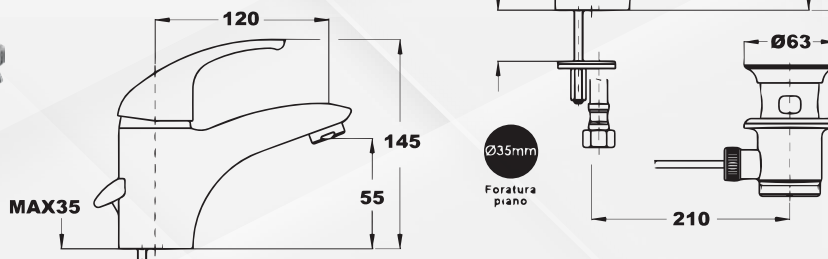

DM : 40 Alta Modello : R 1953.
Supporto Duplex Flex 150 cm.

25242 MONOCOMANDO LAVABO PRIMA

| Codice | Descrizione | Rif.F. | UM | MV | CF | Prezzo |
|--------|-------------|--------|----|----|----|----------------|
| 25242 | Cromo | 570310 | NR | 1 | 1 | 77,6816 |

DM : 40 Alta Modello : R 1953. Scarico 1 1/4.

25244 MONOCOMANDO BIDET PRIMA

| Codice | Descrizione | Rif.F. | UM | MV | CF | Prezzo |
|--------|-------------|--------|----|----|----|----------------|
| 25244 | Cromo | 570360 | NR | 1 | 1 | 77,6816 |

DM : 40 Alta Modello : R 1953.

25246 MONOCOMANDO DOCCIA INCASSO PRIMA

| Codice | Descrizione | Rif.F. | UM | MV | CF | Prezzo |
|--------|-------------|--------|----|----|----|----------------|
| 25246 | Cromo | 570055 | NR | 1 | 1 | 62,1528 |

DM : 40 Bassa. Modello : R 1952