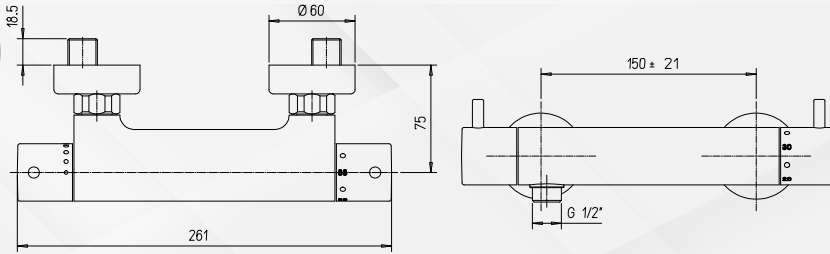

Paini

25130

MONOCOMANDO DOCCIA ESTERNO TERMOSTATICO DISCO

Codice	Descrizione	Rif.F.	UM	MV	CF	Prezzo
25130	Cromo	78CR511THC8	NR	1	1	168,5909

Filettatura 1/2 Vitone 53CR81ED.
Cartuccia termo 2TCC95PNF

Paini

25131

MONOCOMANDO DOCCIA ESTERNO TERMOSTATO CON DEVIATORE 2 VIE DISCO

Codice	Descrizione	Rif.F.	UM	MV	CF	Prezzo
25131	Cromo	78CR504THC8	NR	1	1	208,5296

Attacco sopra 1/2. Attacco sotto 1/2. Cartuccia deviatrice 53CC956D1DEV35. Cartuccia termo 2TCC959NF

Paini

25132

MONOCOMANDO DOCCIA INCASSO TERMOSTATICO DISCO

Codice	Descrizione	Rif.F.	UM	MV	CF	Prezzo
25132	Cromo	78CR690THC8	NR	1	1	328,0224

Filettatura 3/4. Con rubinetto d'arresto una uscita Vitone 53CC5818/1525. Cartuccia termo 2TCC959NF

Paini

25134

MONOCOMANDO DOCCIA INCASSO TERMOSTATICO 2 VIE DISCO

Codice	Descrizione	Rif.F.	UM	MV	CF	Prezzo
25134	Cromo	78CR691THC8	NR	1	1	343,1902

Filettatura 3/4. Con rubinetto d'arresto e deviatore due vie. Cartuccia deviatrice 53CC956D1DEV35. Cartuccia termo 2TCC959NF