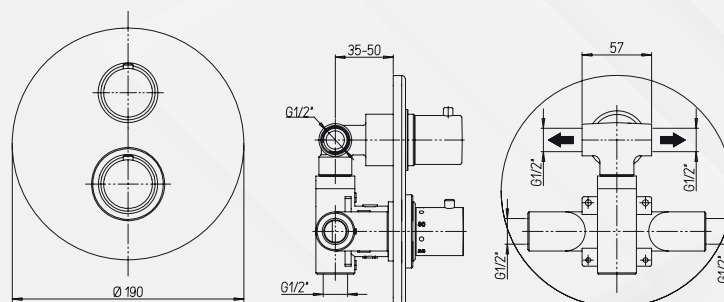

Paini

25134

MONOCOMANDO DOCCIA INCASSO TERMOSTATICO 2 VIE DISCO

Codice	Descrizione	Rif.F.	UM	MV	CF	Prezzo
25134	Cromo	78CR691THC8	NR	1	1	343,1902

Filettatura 3/4. Con rubinetto d'arresto e deviatore due vie. Cartuccia deviatrice 53CC956D1DEV35. Cartuccia termo 2TCC959NF