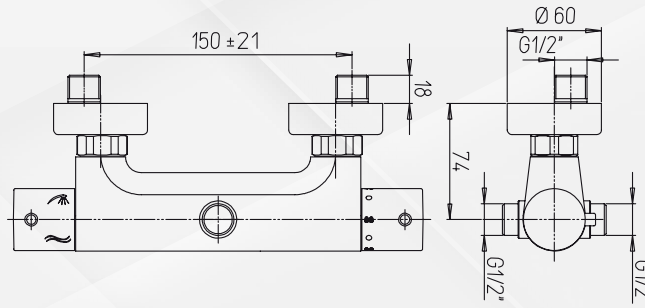

Paini

25130

MONOCOMANDO DOCCIA ESTERNO TERMOSTATICO DISCO

Codice	Descrizione	Rif.F.	UM	MV	CF	Prezzo
25130	Cromo	78CR511THC8	NR	1	1	168,5909

Filettatura 1/2 Vitone 53CR81ED.
Cartuccia termo 2TCC95PNF

Paini

25131

MONOCOMANDO DOCCIA ESTERNO TERMOSTATO CON DEVIATORE 2 VIE DISCO

Codice	Descrizione	Rif.F.	UM	MV	CF	Prezzo
25131	Cromo	78CR504THC8	NR	1	1	208,5296

Attacco sopra 1/2. Attacco sotto 1/2. Cartuccia deviatrice 53CC956D1DEV35. Cartuccia termo 2TCC959NF

Paini

25132

MONOCOMANDO DOCCIA INCASSO TERMOSTATICO DISCO

Codice	Descrizione	Rif.F.	UM	MV	CF	Prezzo
25132	Cromo	78CR690THC8	NR	1	1	328,0224

Filettatura 3/4. Con rubinetto d'arresto una uscita Vitone 53CC5818/1525. Cartuccia termo 2TCC959NF

Paini

25134

MONOCOMANDO DOCCIA INCASSO TERMOSTATICO 2 VIE DISCO

Codice	Descrizione	Rif.F.	UM	MV	CF	Prezzo
25134	Cromo	78CR691THC8	NR	1	1	343,1902

Filettatura 3/4. Con rubinetto d'arresto e deviatore due vie. Cartuccia deviatrice 53CC956D1DEV35. Cartuccia termo 2TCC959NF