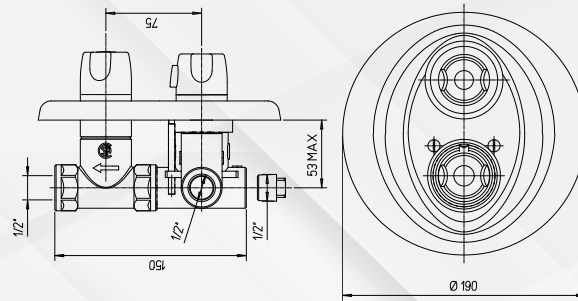

Filettatura 3/4. Con rubinetto d'arresto una uscita Vitone 53CC5818/1525. Cartuccia termo 2TCC959NF

Paini

25134

MONOCOMANDO DOCCIA INCASSO TERMOSTATICO 2 VIE DISCO

Codice	Descrizione	Rif.F.	UM	MV	CF	Prezzo
25134	Cromo	78CR691THC8	NR	1	1	343,1902