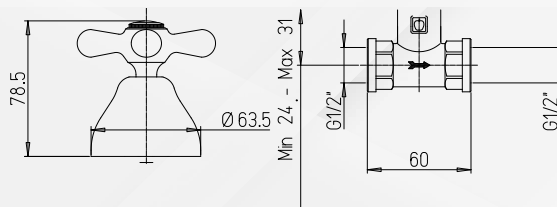

25116 ARRESTO AD INCASSO LIBERTY

Codice	Descrizione	Rif.F.	UM	MV	CF	Prezzo
25116	Cromo	17CR400	NR	1	1	48,0678

Paini

Filettatura 1/2.

25118 GRUPPO LAVELLO A MURO LIBERTY

Codice	Descrizione	Rif.F.	UM	MV	CF	Prezzo
25118	Cromo	17CR501	NR	1	1	104,2648

Paini

25120 MONOFORO LAVELLO CANNA JOTA LIBERTY

Codice	Descrizione	Rif.F.	UM	MV	CF	Prezzo
25120	Cromo	17CR570	NR	1	1	112,3939

Paini

25122 VITONE DI RICAMBIO LIBERTY

Codice	Descrizione	Rif.F.	UM	MV	CF	Prezzo
25122A	Per Arresto Incasso	17CC181	NR	1	1	7,4222
25122B	Per Lavabo-Vasca-Bidet-Lavello	17CC180	NR	1	1	7,4222

Paini

25123 VITONE CERAMICO SERIE LIBERTY

Codice	Descrizione	Rif.F.	UM	MV	CF	Prezzo
2512302	Giro 1/4	53CC581AD	NR	1	1	22,5600

Paini

Apertura antiorario