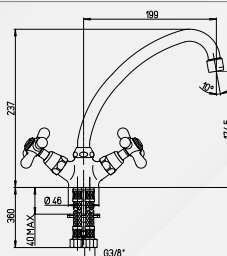

25116 ARRESTO AD INCASSO LIBERTY

Codice	Descrizione	Rif.F.	UM	MV	CF	Prezzo
25116	Cromo	17CR400	NR	1	1	48,0678

Paini

Filettatura 1/2.

25118 GRUPPO LAVELLO A MURO LIBERTY

Codice	Descrizione	Rif.F.	UM	MV	CF	Prezzo
25118	Cromo	17CR501	NR	1	1	104,2648

Paini

25120 MONOFORO LAVELLO CANNA JOTA LIBERTY

Codice	Descrizione	Rif.F.	UM	MV	CF	Prezzo
25120	Cromo	17CR570	NR	1	1	112,3939

Paini

25122 VITONE DI RICAMBIO LIBERTY

Codice	Descrizione	Rif.F.	UM	MV	CF	Prezzo
25122A	Per Arresto Incasso	17CC181	NR	1	1	7,4222
25122B	Per Lavabo-Vasca-Bidet-Lavello	17CC180	NR	1	1	7,4222

Paini

25123 VITONE CERAMICO SERIE LIBERTY

Codice	Descrizione	Rif.F.	UM	MV	CF	Prezzo
2512302	Giro 1/4	53CC581AD	NR	1	1	22,5600

Paini

Apertura antiorario