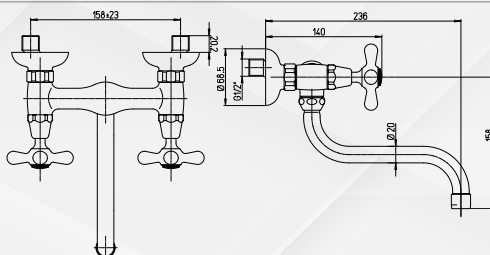

25116 ARRESTO AD INCASSO LIBERTY

Codice	Descrizione	Rif.F.	UM	MV	CF	Prezzo
25116	Cromo	17CR400	NR	1	1	48,0678

Paini

Filettatura 1/2.

25118 GRUPPO LAVELLO A MURO LIBERTY

Codice	Descrizione	Rif.F.	UM	MV	CF	Prezzo
25118	Cromo	17CR501	NR	1	1	104,2648

Paini

25120 MONOFORO LAVELLO CANNA JOTA LIBERTY

Codice	Descrizione	Rif.F.	UM	MV	CF	Prezzo
25120	Cromo	17CR570	NR	1	1	112,3939

Paini

25122 VITONE DI RICAMBIO LIBERTY

Codice	Descrizione	Rif.F.	UM	MV	CF	Prezzo
25122A	Per Arresto Incasso	17CC181	NR	1	1	7,4222
25122B	Per Lavabo-Vasca-Bidet-Lavello	17CC180	NR	1	1	7,4222

Paini

25123 VITONE CERAMICO SERIE LIBERTY

Codice	Descrizione	Rif.F.	UM	MV	CF	Prezzo
2512302	Giro 1/4	53CC581AD	NR	1	1	22,5600

Paini

Apertura antiorario