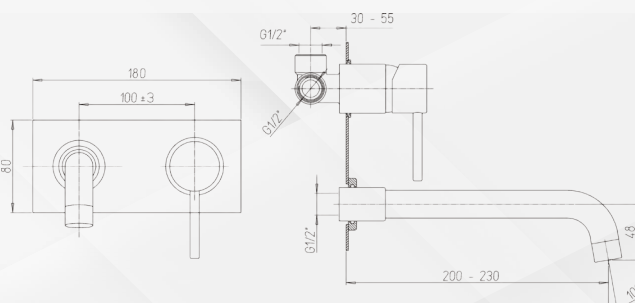

Paini

25073 MONOCOMANDO LAVABO A MURO DISCO

Codice	Descrizione	Rif.F.	UM	MV	CF	Prezzo
25073	Cromo	78CR208PC8	NR	1	1	326,9320

Diam. 35. Bassa. 53CC956GM.
Modello PS02. Bocca cm 20.

Paini

25075 MONOCOMANDO LAVABO BOCCA ORIENTABILE DISCO

Codice	Descrizione	Rif.F.	UM	MV	CF	Prezzo
25075	Cromo	78CR250C8	NR	1	1	168,2374

Diam. 35. modello PS05 Bassa
53CC956GM

Paini

25081 MONOCOMANDO LAVABO DISCO TIPO ALTO

Codice	Descrizione	Rif.F.	UM	MV	CF	Prezzo
2508102	Cromo		NR	1	1	302,8981

Cm 32. Diam 25 modello PS08 Bassa
53CC956G25

Paini

25083 MONOCOMANDO LAVABO DISCO

Codice	Descrizione	Rif.F.	UM	MV	CF	Prezzo
2508302	Cromo		NR	1	1	142,4363

Diam 35 modello PS07 Bassa
53CC956G35ON Scarico 1" 1/4