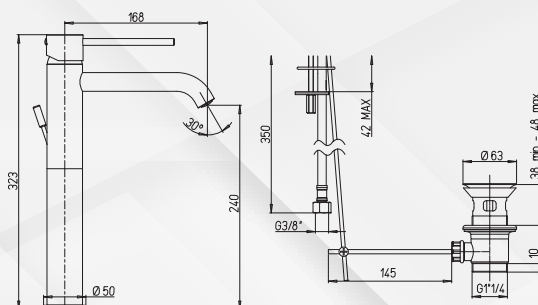

Paini

25073 MONOCOMANDO LAVABO A MURO DISCO

Codice	Descrizione	Rif.F.	UM	MV	CF	Prezzo
25073	Cromo	78CR208PC8	NR	1	1	326,9320

Diam. 35. Bassa. 53CC956GM.
Modello PS02. Bocca cm 20.

Paini

25075 MONOCOMANDO LAVABO BOCCA ORIENTABILE DISCO

Codice	Descrizione	Rif.F.	UM	MV	CF	Prezzo
25075	Cromo	78CR250C8	NR	1	1	168,2374

Diam. 35. modello PS05 Bassa
53CC956GM

Paini

25081 MONOCOMANDO LAVABO DISCO TIPO ALTO

Codice	Descrizione	Rif.F.	UM	MV	CF	Prezzo
2508102	Cromo		NR	1	1	302,8981

Cm 32. Diam 25 modello PS08 Bassa
53CC956G25

Paini

25083 MONOCOMANDO LAVABO DISCO

Codice	Descrizione	Rif.F.	UM	MV	CF	Prezzo
2508302	Cromo		NR	1	1	142,4363

Diam 35 modello PS07 Bassa
53CC956G35ON Scarico 1" 1/4