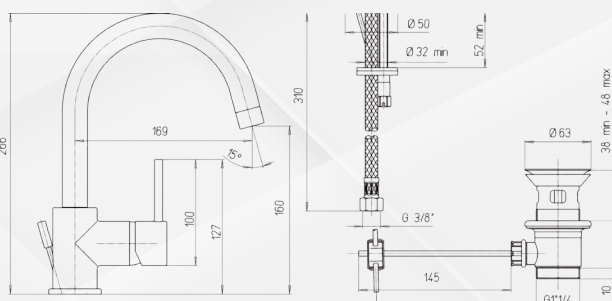

Paini

25073 MONOCOMANDO LAVABO A MURO DISCO

Codice	Descrizione	Rif.F.	UM	MV	CF	Prezzo
25073	Cromo	78CR208PC8	NR	1	1	326,9320

Diam. 35. Bassa. 53CC956GM.
Modello PS02. Bocca cm 20.

Paini

25075 MONOCOMANDO LAVABO BOCCA ORIENTABILE DISCO

Codice	Descrizione	Rif.F.	UM	MV	CF	Prezzo
25075	Cromo	78CR250C8	NR	1	1	168,2374

Diam. 35. modello PS05 Bassa
53CC956GM

Paini

25081 MONOCOMANDO LAVABO DISCO TIPO ALTO

Codice	Descrizione	Rif.F.	UM	MV	CF	Prezzo
2508102	Cromo		NR	1	1	302,8981

Cm 32. Diam 25 modello PS08 Bassa
53CC956G25

Paini

25083 MONOCOMANDO LAVABO DISCO

Codice	Descrizione	Rif.F.	UM	MV	CF	Prezzo
2508302	Cromo		NR	1	1	142,4363

Diam 35 modello PS07 Bassa
53CC956G35ON Scarico 1" 1/4