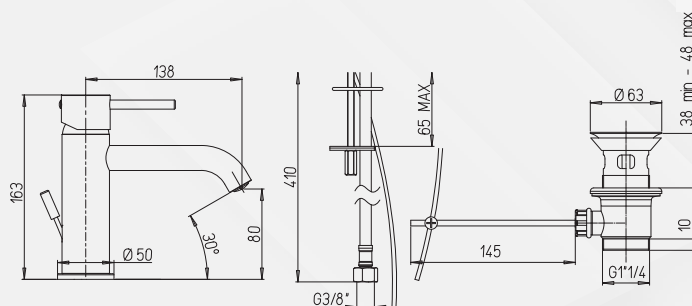

Paini

25073 MONOCOMANDO LAVABO A MURO DISCO

Codice	Descrizione	Rif.F.	UM	MV	CF	Prezzo
25073	Cromo	78CR208PC8	NR	1	1	326,9320

Diam. 35. Bassa. 53CC956GM.
Modello PS02. Bocca cm 20.

Paini

25075 MONOCOMANDO LAVABO BOCCA ORIENTABILE DISCO

Codice	Descrizione	Rif.F.	UM	MV	CF	Prezzo
25075	Cromo	78CR250C8	NR	1	1	168,2374

Diam. 35. modello PS05 Bassa
53CC956GM

Paini

25081 MONOCOMANDO LAVABO DISCO TIPO ALTO

Codice	Descrizione	Rif.F.	UM	MV	CF	Prezzo
2508102	Cromo		NR	1	1	302,8981

Cm 32. Diam 25 modello PS08 Bassa
53CC956G25

Paini

25083 MONOCOMANDO LAVABO DISCO

Codice	Descrizione	Rif.F.	UM	MV	CF	Prezzo
2508302	Cromo		NR	1	1	142,4363

Diam 35 modello PS07 Bassa
53CC956G35ON Scarico 1" 1/4