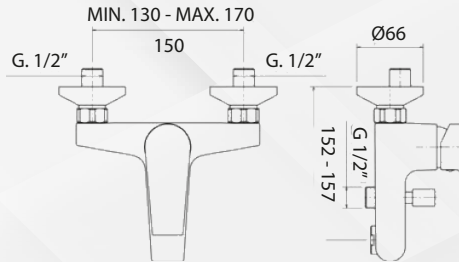

MAMOLI
MILANO 1932

24140 MONOCOMANDO VASCA LOGOS

Codice	Descrizione	Rif.F.	UM	MV	CF	Prezzo
24140	Cromo		NR	1	1	203,1754

Supporto snodato Flex cm 150. Diam. 35

MAMOLI
MILANO 1932

24142 MONOCOMANDO LAVABO LOGOS

Codice	Descrizione	Rif.F.	UM	MV	CF	Prezzo
24142	Cromo		NR	1	1	109,0400

Diam. 35.

MAMOLI
MILANO 1932

24144 MONOCOMANDO BIDET LOGOS

Codice	Descrizione	Rif.F.	UM	MV	CF	Prezzo
24144	Cromo		NR	1	1	109,0400

Diam. 35.

MAMOLI
MILANO 1932

24146 MONOCOMANDO DOCCIA INCASSO LOGOS

Codice	Descrizione	Rif.F.	UM	MV	CF	Prezzo
24146	Cromo		NR	1	1	99,6400

Diam. 35.