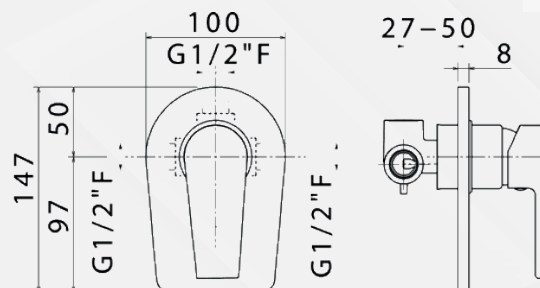

MAMOLI
MILANO 1932

24140 MONOCOMANDO VASCA LOGOS

Codice	Descrizione	Rif.F.	UM	MV	CF	Prezzo
24140	Cromo		NR	1	1	203,1754

Supporto snodato Flex cm 150. Diam. 35

MAMOLI
MILANO 1932

24142 MONOCOMANDO LAVABO LOGOS

Codice	Descrizione	Rif.F.	UM	MV	CF	Prezzo
24142	Cromo		NR	1	1	109,0400

Diam. 35.

MAMOLI
MILANO 1932

24144 MONOCOMANDO BIDET LOGOS

Codice	Descrizione	Rif.F.	UM	MV	CF	Prezzo
24144	Cromo		NR	1	1	109,0400

Diam. 35.

MAMOLI
MILANO 1932

24146 MONOCOMANDO DOCCIA INCASSO LOGOS

Codice	Descrizione	Rif.F.	UM	MV	CF	Prezzo
24146	Cromo		NR	1	1	99,6400

Diam. 35.