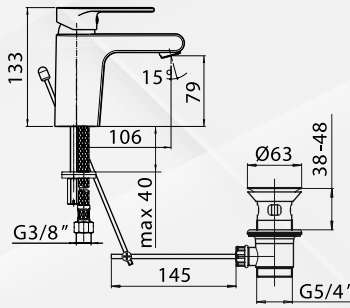

MAMOLI
MILANO 1932

24140 MONOCOMANDO VASCA LOGOS

Codice	Descrizione	Rif.F.	UM	MV	CF	Prezzo
24140	Cromo		NR	1	1	203,1754

Supporto snodato Flex cm 150. Diam. 35

MAMOLI
MILANO 1932

24142 MONOCOMANDO LAVABO LOGOS

Codice	Descrizione	Rif.F.	UM	MV	CF	Prezzo
24142	Cromo		NR	1	1	109,0400

Diam. 35.

MAMOLI
MILANO 1932

24144 MONOCOMANDO BIDET LOGOS

Codice	Descrizione	Rif.F.	UM	MV	CF	Prezzo
24144	Cromo		NR	1	1	109,0400

Diam. 35.

MAMOLI
MILANO 1932

24146 MONOCOMANDO DOCCIA INCASSO LOGOS

Codice	Descrizione	Rif.F.	UM	MV	CF	Prezzo
24146	Cromo		NR	1	1	99,6400

Diam. 35.