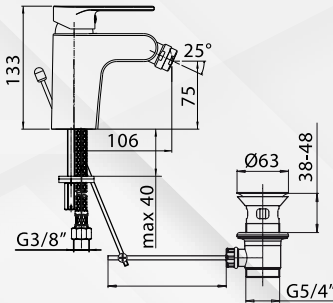

MAMOLI
MILANO 1932

24140 MONOCOMANDO VASCA LOGOS

Codice	Descrizione	Rif.F.	UM	MV	CF	Prezzo
24140	Cromo		NR	1	1	203,1754

Supporto snodato Flex cm 150. Diam. 35

MAMOLI
MILANO 1932

24142 MONOCOMANDO LAVABO LOGOS

Codice	Descrizione	Rif.F.	UM	MV	CF	Prezzo
24142	Cromo		NR	1	1	109,0400

Diam. 35.

MAMOLI
MILANO 1932

24144 MONOCOMANDO BIDET LOGOS

Codice	Descrizione	Rif.F.	UM	MV	CF	Prezzo
24144	Cromo		NR	1	1	109,0400

Diam. 35.

MAMOLI
MILANO 1932

24146 MONOCOMANDO DOCCIA INCASSO LOGOS

Codice	Descrizione	Rif.F.	UM	MV	CF	Prezzo
24146	Cromo		NR	1	1	99,6400

Diam. 35.