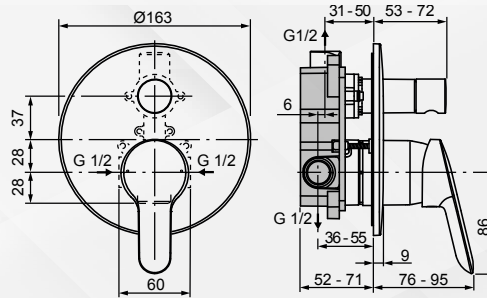

Ideal Standard

23550 MONOCOMANDO DOCCIA CON DEVIATORE ALPHA

Codice	Descrizione	Rif.F.	UM	MV	CF	Prezzo
2355002	Cromo	A7185AA	NR	1	1	211,7707

Cartuccia A960500NU mm 47 con sistema EKO - Attacchi 1/2

Ideal Standard

23548 MONOCOMANDO DOCCIA ESTERNO ALPHA

Codice	Descrizione	Rif.F.	UM	MV	CF	Prezzo
2354802	Cromo	BC488AA	NR	1	1	139,2854

Cartuccia A960500NU con sistema EKO - senza accessori doccia

Ideal Standard

23560 MONOCOMANDO LAVELLO A PARETE BASE

Codice	Descrizione	Rif.F.	UM	MV	CF	Prezzo
2356002	Cromo	B1730AA	NR	1	1	190,2936

Cartuccia mm 38 con sistema EKO - lterasse 150-:23 mm

Ideal Standard

23562 MONOCOMANDO LAVELLO CON BOCCA ALTA BASE

Codice	Descrizione	Rif.F.	UM	MV	CF	Prezzo
2356202	Cromo	BD607AA	NR	1	1	171,2642

Cartuccia mm 47 con sistema EKO