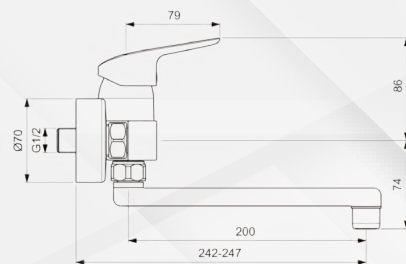

Ideal Standard

23550 MONOCOMANDO DOCCIA CON DEVIATORE ALPHA

Codice	Descrizione	Rif.F.	UM	MV	CF	Prezzo
2355002	Cromo	A7185AA	NR	1	1	211,7707

Cartuccia A960500NU mm 47 con sistema EKO - Attacchi 1/2

Ideal Standard

Codice	Descrizione	Rif.F.	UM	MV	CF	Prezzo
2356002	Cromo	B1730AA	NR	1	1	190,2936

Cartuccia mm 38 con sistema EKO - lterasse 150-:23 mm

Ideal Standard

23562 MONOCOMANDO LAVELLO CON BOCCA ALTA BASE

Codice	Descrizione	Rif.F.	UM	MV	CF	Prezzo
2356202	Cromo	BD607AA	NR	1	1	171,2642

Cartuccia mm 47 con sistema EKO