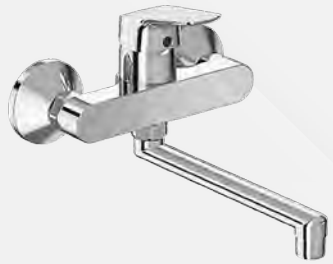

Ideal Standard

23550 MONOCOMANDO DOCCIA CON DEVIATORE ALPHA

Codice	Descrizione	Rif.F.	UM	MV	CF	Prezzo
2355002	Cromo	A7185AA	NR	1	1	211,7707

Cartuccia A960500NU mm 47 con sistema EKO - Attacchi 1/2

Ideal Standard

23548 MONOCOMANDO DOCCIA ESTERNO ALPHA

Codice	Descrizione	Rif.F.	UM	MV	CF	Prezzo
2354802	Cromo	BC488AA	NR	1	1	139,2854

Cartuccia A960500NU con sistema EKO - senza accessori doccia

Ideal Standard

23560 MONOCOMANDO LAVELLO A PARETE BASE

Codice	Descrizione	Rif.F.	UM	MV	CF	Prezzo
2356002	Cromo	B1730AA	NR	1	1	190,2936

Cartuccia mm 38 con sistema EKO - lterasse 150-:23 mm

Ideal Standard

23562 MONOCOMANDO LAVELLO CON BOCCA ALTA BASE

Codice	Descrizione	Rif.F.	UM	MV	CF	Prezzo
2356202	Cromo	BD607AA	NR	1	1	171,2642