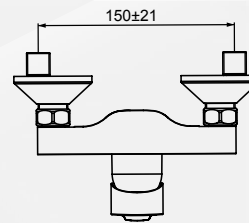

23548 MONOCOMANDO DOCCIA ESTERNO ALPHA

Codice	Descrizione	Rif.F.	UM	MV	CF	Prezzo
2354802	Cromo	BC488AA	NR	1	1	139,2854

Cartuccia A960500NU con sistema EKO - senza accessori doccia

Ideal Standard

23560 MONOCOMANDO LAVELLO A PARETE BASE

Codice	Descrizione	Rif.F.	UM	MV	CF	Prezzo
2356002	Cromo	B1730AA	NR	1	1	190,2936