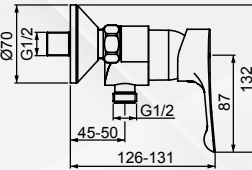

Ideal Standard

23550 MONOCOMANDO DOCCIA CON DEVIATORE ALPHA

Codice	Descrizione	Rif.F.	UM	MV	CF	Prezzo
2355002	Cromo	A7185AA	NR	1	1	211,7707

Cartuccia A960500NU mm 47 con sistema EKO - Attacchi 1/2

Ideal Standard

23548 MONOCOMANDO DOCCIA ESTERNO ALPHA

Codice	Descrizione	Rif.F.	UM	MV	CF	Prezzo
2354802	Cromo	BC488AA	NR	1	1	139,2854

Cartuccia A960500NU con sistema EKO - senza accessori doccia

Ideal Standard

23560 MONOCOMANDO LAVELLO A PARETE BASE

Codice	Descrizione	Rif.F.	UM	MV	CF	Prezzo
2356002	Cromo	B1730AA	NR	1	1	190,2936

Cartuccia mm 38 con sistema EKO - lterasse 150-:23 mm

Ideal Standard

23562 MONOCOMANDO LAVELLO CON BOCCA ALTA BASE

Codice	Descrizione	Rif.F.	UM	MV	CF	Prezzo
2356202	Cromo	BD607AA	NR	1	1	171,2642

Cartuccia mm 47 con sistema EKO