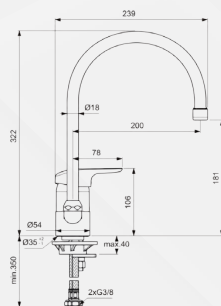

Codice	Descrizione	Rif.F.	UM	MV	CF	Prezzo
2356002	Cromo	B1730AA	NR	1	1	190,2936

Cartuccia mm 38 con sistema EKO - lterasse 150-:23 mm

Ideal Standard

23562 MONOCOMANDO LAVELLO CON BOCCA ALTA BASE

Codice	Descrizione	Rif.F.	UM	MV	CF	Prezzo
2356202	Cromo	BD607AA	NR	1	1	171,2642

Cartuccia mm 47 con sistema EKO