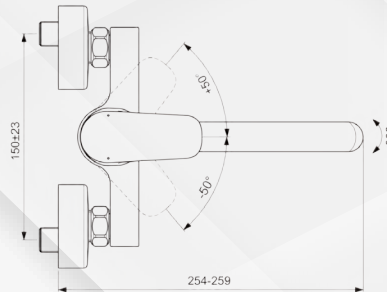

Ideal Standard

23550 MONOCOMANDO DOCCIA CON DEVIATORE ALPHA

Codice	Descrizione	Rif.F.	UM	MV	CF	Prezzo
2355002	Cromo	A7185AA	NR	1	1	211,7707

Cartuccia A960500NU mm 47 con sistema EKO - Attacchi 1/2

Ideal Standard

Codice	Descrizione	Rif.F.	UM	MV	CF	Prezzo
2356002	Cromo	B1730AA	NR	1	1	190,2936

Cartuccia mm 38 con sistema EKO - lterasse 150-:23 mm

Ideal Standard

23562 MONOCOMANDO LAVELLO CON BOCCA ALTA BASE

Codice	Descrizione	Rif.F.	UM	MV	CF	Prezzo
2356202	Cromo	BD607AA	NR	1	1	171,2642

Cartuccia mm 47 con sistema EKO