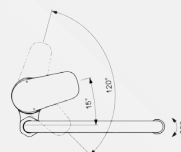

Codice	Descrizione	Rif.F.	UM	MV	CF	Prezzo
2356002	Cromo	B1730AA	NR	1	1	190,2936

Cartuccia mm 38 con sistema EKO - lterasse 150-:23 mm

Ideal Standard

23562 MONOCOMANDO LAVELLO CON BOCCA ALTA BASE

Codice	Descrizione	Rif.F.	UM	MV	CF	Prezzo
2356202	Cromo	BD607AA	NR	1	1	171,2642

Cartuccia mm 47 con sistema EKO