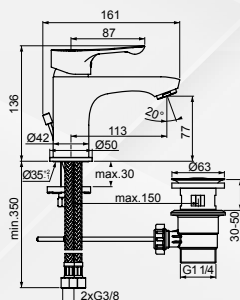

23540 MONOCOMANDO VASCA ALPHA

Ideal Standard

Codice	Descrizione	Rif.F.	UM	MV	CF	Prezzo
2354002	Cromo	BC676AA	NR	1	1	209,6388

Cartuccia B961478NU. Completa di doccetta 1 funzione, flessibile cm 150, supporto a muro fisso. Finitura cromo

23542 MONOCOMANDO LAVABO ALPHA

Ideal Standard

Codice	Descrizione	Rif.F.	UM	MV	CF	Prezzo
2354202	Cromo	BC647AA	NR	1	1	131,4684

Cartuccia B961476NU, tubi flessibili 3/8 - Aeratore 5L/Min - Fissaggio EASYFIX - Scarico 1" 1/4 - Finitura cromo

23544 MONOCOMANDO BIDET ALPHA

Ideal Standard

Codice	Descrizione	Rif.F.	UM	MV	CF	Prezzo
2354402	Cromo	BC652AA	NR	1	1	131,4684

Cartuccia B961476NU - Tubi flessibili 3/8 - Aeratore 5L/min M18x1 - Fissaggio EASYFIX - Scarico 1" 1/4 - Finitura cromo

23546 MONOCOMANDO DOCCIA INCASSO ALPHA

Ideal Standard

Codice	Descrizione	Rif.F.	UM	MV	CF	Prezzo
2354602	Cromo	A7184AA	NR	1	1	106,5960

Cartuccia A960500NU