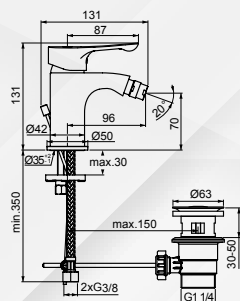

23540 MONOCOMANDO VASCA ALPHA

Ideal Standard

Codice	Descrizione	Rif.F.	UM	MV	CF	Prezzo
2354002	Cromo	BC676AA	NR	1	1	209,6388

Cartuccia B961478NU. Completa di doccetta 1 funzione, flessibile cm 150, supporto a muro fisso. Finitura cromo

23542 MONOCOMANDO LAVABO ALPHA

Ideal Standard

Codice	Descrizione	Rif.F.	UM	MV	CF	Prezzo
2354202	Cromo	BC647AA	NR	1	1	131,4684

Cartuccia B961476NU, tubi flessibili 3/8 - Aeratore 5L/Min - Fissaggio EASYFIX - Scarico 1" 1/4 - Finitura cromo

23544 MONOCOMANDO BIDET ALPHA

Ideal Standard

Codice	Descrizione	Rif.F.	UM	MV	CF	Prezzo
2354402	Cromo	BC652AA	NR	1	1	131,4684

Cartuccia B961476NU - Tubi flessibili 3/8 - Aeratore 5L/min M18x1 - Fissaggio EASYFIX - Scarico 1" 1/4 - Finitura cromo

23546 MONOCOMANDO DOCCIA INCASSO ALPHA

Ideal Standard

Codice	Descrizione	Rif.F.	UM	MV	CF	Prezzo
2354602	Cromo	A7184AA	NR	1	1	106,5960

Cartuccia A960500NU