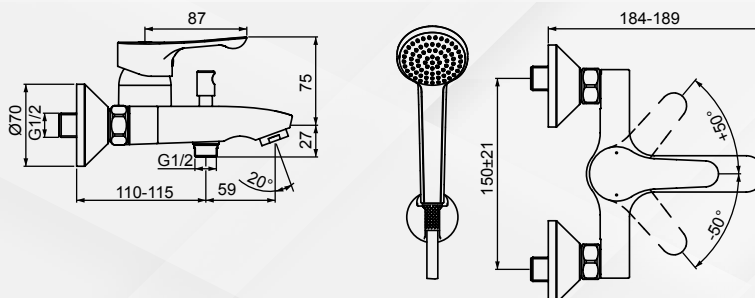

23540 MONOCOMANDO VASCA ALPHA

Ideal Standard

Codice	Descrizione	Rif.F.	UM	MV	CF	Prezzo
2354002	Cromo	BC676AA	NR	1	1	209,6388

Cartuccia B961478NU. Completa di doccetta 1 funzione, flessibile cm 150, supporto a muro fisso. Finitura cromo

23542 MONOCOMANDO LAVABO ALPHA

Ideal Standard

Codice	Descrizione	Rif.F.	UM	MV	CF	Prezzo
2354202	Cromo	BC647AA	NR	1	1	131,4684

Cartuccia B961476NU, tubi flessibili 3/8 - Aeratore 5L/Min - Fissaggio EASYFIX - Scarico 1" 1/4 - Finitura cromo

23544 MONOCOMANDO BIDET ALPHA

Ideal Standard

Codice	Descrizione	Rif.F.	UM	MV	CF	Prezzo
2354402	Cromo	BC652AA	NR	1	1	131,4684

Cartuccia B961476NU - Tubi flessibili 3/8 - Aeratore 5L/min M18x1 - Fissaggio EASYFIX - Scarico 1" 1/4 - Finitura cromo

23546 MONOCOMANDO DOCCIA INCASSO ALPHA

Ideal Standard

Codice	Descrizione	Rif.F.	UM	MV	CF	Prezzo
2354602	Cromo	A7184AA	NR	1	1	106,5960

Cartuccia A960500NU