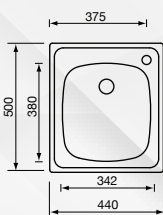

Completo di piletta manuale - Senza guarnizione

**16112** LAVELLO CINZIA 29X50

Codice	Descrizione	Rif.F.	UM	MV	CF	Prezzo
16112	P 50 x L 29 cm	011932	NR	1	1	<b>240,3016</b>

base mm 300  
 profondità vasca mm 160  
 foro incasso mm 480 x 270

Foro incasso mm 475x265  
 Acciaio inox 18/10

Completo di piletta manuale - Senza guarnizione

**16114** LAVELLO CINZIA 44X50

Codice	Descrizione	Rif.F.	UM	MV	CF	Prezzo
16114	P 50 x L 44 cm	011934XC3XX	NR	1	1	<b>201,1224</b>

base mm 450  
 profondità vasca mm 160  
 foro incasso mm 420 x 480

Foro incasso mm 475x415  
 Acciaio inox 18/10

Completo di piletta manuale - Senza guarnizione

**16116** LAVELLO CINZIA ROTONDO

Codice	Descrizione	Rif.F.	UM	MV	CF	Prezzo
16116	43,5 cm	011949XC3XX	NR	1	1	<b>148,9336</b>

base mm 450  
 profondità vasca mm 160  
 foro incasso mm 410 Ø

Foro incasso  
 mm 410 - H = 170 mm  
 Acciaio inox 18/10

Completo di piletta manuale - Senza guarnizione