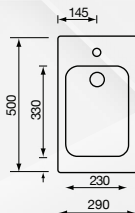

**16110** LAVELLO CINZIA PIATTO

Codice	Descrizione	Rif.F.	UM	MV	CF	Prezzo
16110	43,5 cm	011931	NR	1	1	<b>192,2488</b>

base mm 450  
 profondità vasca mm 40  
 foro incasso mm 410 Ø

Foro incasso Ø 410 mm  
 Acciaio inox 18/10

Completo di piletta manuale - Senza guarnizione

**16112** LAVELLO CINZIA 29X50

Codice	Descrizione	Rif.F.	UM	MV	CF	Prezzo
16112	P 50 x L 29 cm	011932	NR	1	1	<b>240,3016</b>

base mm 300  
 profondità vasca mm 160  
 foro incasso mm 480 x 270

base mm 450  
 profondità vasca mm 160  
 foro incasso mm 420 x 480

Foro incasso mm 475x415  
 Acciaio inox 18/10

Completo di piletta manuale - Senza guarnizione

**16116** LAVELLO CINZIA ROTONDO

Codice	Descrizione	Rif.F.	UM	MV	CF	Prezzo
16116	43,5 cm	011949XC3XX	NR	1	1	<b>148,9336</b>

base mm 450  
 profondità vasca mm 160  
 foro incasso mm 410 Ø

Foro incasso  
 mm 410 - H = 170 mm  
 Acciaio inox 18/10

Completo di piletta manuale - Senza guarnizione