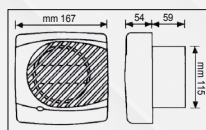

CERTIFICATO

- Portata: 165 m³/h
- Consumo: 22w

Codice	Descrizione	Rif. F.	UM	MV	CF	Prezzo
10832	Bianco		NR	1	1	41,3600