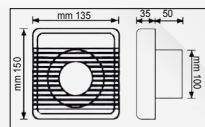

CERTIFICATO

- Portata: 85 m³/h
- Consumo: 22w

Codice	Descrizione	Rif. F.	UM	MV	CF	Prezzo
10830	Bianco		NR	1	1	38,7460