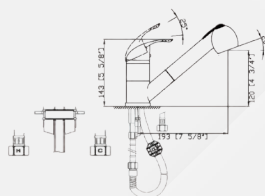

Codice	Descrizione	Rif.F.	UM	MV	CF	Prezzo
01811	Dm 40 cromo	5804-06	NR	1	1	182,7280

Cartuccia dm 40 alta 2 perni. Doccetta di ricambio nostro articolo 01814

01642 MONOCOMANDO LAVELLO DOCCETTA ESTRAIBILE 900

Codice	Descrizione	Rif.F.	UM	MV	CF	Prezzo
01642	Cromo	9080.E	NR	1	1	95,3160

Diam. 40

01831 MONOCOMANDO LAVELLO INOX BOCCA L

Codice	Descrizione	Rif.F.	UM	MV	CF	Prezzo
0183102	Dm 35		NR	1	1	72,2800

Realizzato interamente in Acciaio Inox. Cartuccia dm 35 bassa 2 fermi.