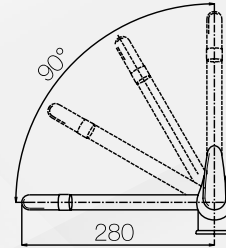

01644 MISCELATORE LAVELLO CANNA RECLINABILE GIGLIO

Codice	Descrizione	Rif.F.	UM	MV	CF	Prezzo
01644	Cromo		NR	1	1	259,4400

Installazione sotto finestra. Ingombro minimo 8 cm.

01845 MISCELATORE LAVELLO CUCINA DOCCIA ESTRAIBILE

Codice	Descrizione	Rif.F.	UM	MV	CF	Prezzo
01845	Cromo	290	NR	1	1	223,7200

01849 MONOCOMANDO LAVELLO BOCCA ALTA 3 VIE ACQUA POTABILE

Codice	Descrizione	Rif.F.	UM	MV	CF	Prezzo
01849	Cromo	5200	NR	1	1	295,9120

01860 MISCELATORE LAVELLO CUCINA 3 VIE CON ATTACCO ACQUA POTABILE

Codice	Descrizione	Rif.F.	UM	MV	CF	Prezzo
01860	Cromo		NR	1	1	206,0480