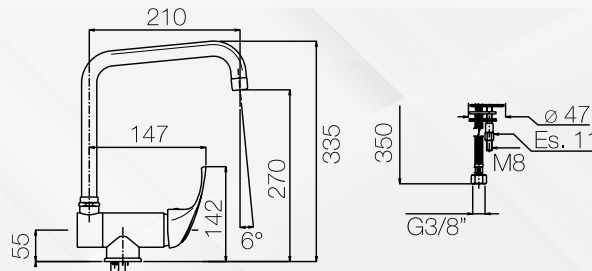

01644 MISCELATORE LAVELLO CANNA RECLINABILE GIGLIO

Codice	Descrizione	Rif.F.	UM	MV	CF	Prezzo
01644	Cromo		NR	1	1	259,4400

Installazione sotto finestra. Ingombro minimo 8 cm.

01845 MISCELATORE LAVELLO CUCINA DOCCIA ESTRAIBILE

Codice	Descrizione	Rif.F.	UM	MV	CF	Prezzo
01845	Cromo	290	NR	1	1	223,7200

01849 MONOCOMANDO LAVELLO BOCCA ALTA 3 VIE ACQUA POTABILE

Codice	Descrizione	Rif.F.	UM	MV	CF	Prezzo
01849	Cromo	5200	NR	1	1	295,9120

01860 MISCELATORE LAVELLO CUCINA 3 VIE CON ATTACCO ACQUA POTABILE

Codice	Descrizione	Rif.F.	UM	MV	CF	Prezzo
01860	Cromo		NR	1	1	206,0480