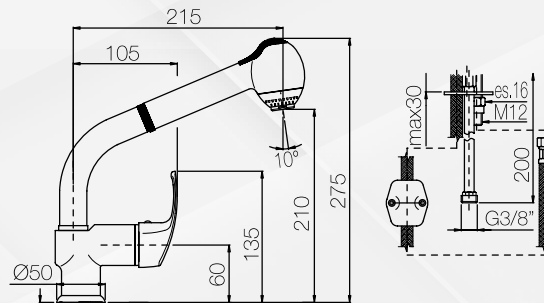

01644 MISCELATORE LAVELLO CANNA RECLINABILE GIGLIO

Codice	Descrizione	Rif.F.	UM	MV	CF	Prezzo
01644	Cromo		NR	1	1	259,4400

Installazione sotto finestra. Ingombro minimo 8 cm.

01845 MISCELATORE LAVELLO CUCINA DOCCIA ESTRAIBILE

Codice	Descrizione	Rif.F.	UM	MV	CF	Prezzo
01845	Cromo	290	NR	1	1	223,7200

01849 MONOCOMANDO LAVELLO BOCCA ALTA 3 VIE ACQUA POTABILE

Codice	Descrizione	Rif.F.	UM	MV	CF	Prezzo
01849	Cromo	5200	NR	1	1	295,9120

01860 MISCELATORE LAVELLO CUCINA 3 VIE CON ATTACCO ACQUA POTABILE

Codice	Descrizione	Rif.F.	UM	MV	CF	Prezzo
01860	Cromo		NR	1	1	206,0480