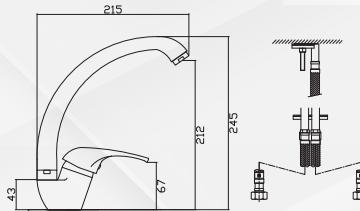

01633 MONOCOMANDO LAVELLO BOCCA L CONDOR

Codice	Descrizione	Rif.F.	UM	MV	CF	Prezzo
0163302	Cromo		NR	1	1	91,3640

Diam. 35

01635 MONOCOMANDO LAVELLO BOCCA ALTA AMERICA

Codice	Descrizione	Rif.F.	UM	MV	CF	Prezzo
01635	Cromo		NR	1	1	62,1000

Diam. 40

01636 MONOCOMANDO LAVELLO BOCCA A PONTE BRASILE

Codice	Descrizione	Rif.F.	UM	MV	CF	Prezzo
01636	Cromo	ITC-M7115	NR	1	1	71,0840

Diam.40

01832 MONOCOMANDO LAVELLO MALDIVE CANNA IN GOMMA FLESSIBILE

Codice	Descrizione	Rif.F.	UM	MV	CF	Prezzo
0183202	Grigio		NR	1	1	92,3520
0183204	Nero		NR	1	1	92,3520
0183206	Bianco		NR	1	1	92,3520

Dm 35

01835 MISCELATORE LAVELLO BOCCA A PONTE SQUARE

Codice	Descrizione	Rif.F.	UM	MV	CF	Prezzo
0183502	Cromo		NR	1	1	103,3240

Dm 25