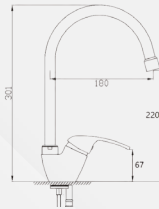

01633 MONOCOMANDO LAVELLO BOCCA L CONDOR

Codice	Descrizione	Rif.F.	UM	MV	CF	Prezzo
0163302	Cromo		NR	1	1	91,3640

Diam. 35

01635 MONOCOMANDO LAVELLO BOCCA ALTA AMERICA

Codice	Descrizione	Rif.F.	UM	MV	CF	Prezzo
01635	Cromo		NR	1	1	62,1000

Diam. 40

01636 MONOCOMANDO LAVELLO BOCCA A PONTE BRASILE

Codice	Descrizione	Rif.F.	UM	MV	CF	Prezzo
01636	Cromo	ITC-M7115	NR	1	1	71,0840

Diam.40

01832 MONOCOMANDO LAVELLO MALDIVE CANNA IN GOMMA FLESSIBILE

Codice	Descrizione	Rif.F.	UM	MV	CF	Prezzo
0183202	Grigio		NR	1	1	92,3520
0183204	Nero		NR	1	1	92,3520
0183206	Bianco		NR	1	1	92,3520

Dm 35

01835 MISCELATORE LAVELLO BOCCA A PONTE SQUARE

Codice	Descrizione	Rif.F.	UM	MV	CF	Prezzo
0183502	Cromo		NR	1	1	103,3240

Dm 25