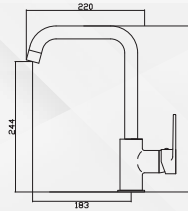

01633 MONOCOMANDO LAVELLO BOCCA L CONDOR

Codice	Descrizione	Rif.F.	UM	MV	CF	Prezzo
0163302	Cromo		NR	1	1	91,3640

Diam. 35

01635 MONOCOMANDO LAVELLO BOCCA ALTA AMERICA

Codice	Descrizione	Rif.F.	UM	MV	CF	Prezzo
01635	Cromo		NR	1	1	62,1000

Diam. 40

01636 MONOCOMANDO LAVELLO BOCCA A PONTE BRASILE

Codice	Descrizione	Rif.F.	UM	MV	CF	Prezzo
01636	Cromo	ITC-M7115	NR	1	1	71,0840

Diam.40

01832 MONOCOMANDO LAVELLO MALDIVE CANNA IN GOMMA FLESSIBILE

Codice	Descrizione	Rif.F.	UM	MV	CF	Prezzo
0183202	Grigio		NR	1	1	92,3520
0183204	Nero		NR	1	1	92,3520
0183206	Bianco		NR	1	1	92,3520

Dm 35

01835 MISCELATORE LAVELLO BOCCA A PONTE SQUARE

Codice	Descrizione	Rif.F.	UM	MV	CF	Prezzo
0183502	Cromo		NR	1	1	103,3240

Dm 25