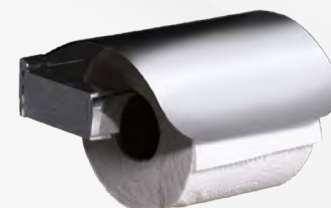

**01026** PORTASALVIETTE AD ANELLO KENT

Codice	Descrizione	Rif.F.	UM	MV	CF	Prezzo
01026	Ottone cromato Cm 23	5570	NR	1	4	<b>73,0568</b>

cm L 23,2 x P 5,4 x H 14,6

**01027** PORTAROTOLO APERTO KENT

Codice	Descrizione	Rif.F.	UM	MV	CF	Prezzo
01027	Ottone Cromato Cm 15	5524	NR	1	4	<b>51,6248</b>

cm L 15 x P 7 x H 2,8

**01028** PORTAROTOLO CHIUSO KENT

Codice	Descrizione	Rif.F.	UM	MV	CF	Prezzo
01028	Ottone Cromato Cm 15	5525	NR	1	4	<b>96,2560</b>

cm L 15 x P 10,7 x H 7,7

**01029** APPENDINO DOPPIO KENT

Codice	Descrizione	Rif.F.	UM	MV	CF	Prezzo
01029	Ottone Cromato	5527	NR	1	4	<b>59,7840</b>

cm L 2,8 x P 5 x H 3

**01031** PORTASCOPINO KENT

Codice	Descrizione	Rif.F.	UM	MV	CF	Prezzo
01031	Ottone Cromato-Vetro	5533	NR	1	4	<b>135,7736</b>