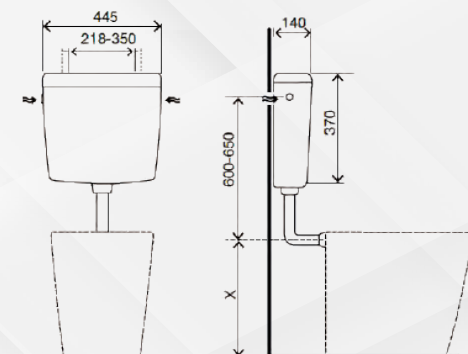

OLI

00453 CASSETTA ZAINO IVORY DOPPIO SCARICO

Codice	Descrizione	Rif.F.	UM	MV	CF	Prezzo
0045302	Bianca doppio scarico	879588	NR	1	5	60,7503
0045304	Bianca singolo scarico	466501	NR	1	5	72,4552

(misure a millimetri)

Cassetta Media-Bassa-posizione. Scarico singolo (Start/Stop) 7 litri. Spessore 132 mm. Connessione rete idrica - 2 posizioni. Certificata secondo CE EN 14055 CL1. Materiale PS. INCLUSO: Tubo di scarico Ø 50/40 - Accessori di fissaggio - Morsetto WC.

OLI

00454 CASSETTA A ZAINO SMERALDO

Codice	Descrizione	Rif.F.	UM	MV	CF	Prezzo
00454D	Doppio scarico (3÷6/9 lt)		NR	1	5	71,5641
00454S	Singolo scarico (6/9 lt)		NR	1	5	65,2022

Cassetta di alta qualità, isolata contro la condensa. Tubo di scarico Ø 50/40

OLI

00456 CASSETTA ZAINO PNEUMATICA TOPAZIO SINGOLO SCARICO E COMANDO ESTERNO

Codice	Descrizione	Rif.F.	UM	MV	CF	Prezzo
00456	BIANCA	411771	NR	1	5	138,4120

Isolata contro la condensa. Spessore limitato a cm 13,5. Rubinetto a galleggiante. Azionamento meccanico e pneumatico. Tubo Ø 50/40