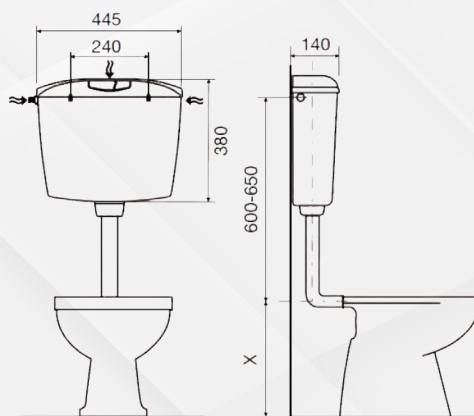

OLI

00453 CASSETTA ZAINO IVORY DOPPIO SCARICO

Codice	Descrizione	Rif.F.	UM	MV	CF	Prezzo
0045302	Bianca doppio scarico	879588	NR	1	5	60,7503
0045304	Bianca singolo scarico	466501	NR	1	5	72,4552

(misure a millimetri)

Cassetta Media-Bassa-posizione. Scarico singolo (Start/Stop) 7 litri. Spessore 132 mm. Connessione rete idrica - 2 posizioni. Certificata secondo CE EN 14055 CL1. Materiale PS. INCLUSO: Tubo di scarico Ø 50/40 - Accessori di fissaggio - Morsetto WC.

OLI

00454 CASSETTA A ZAINO SMERALDO

Codice	Descrizione	Rif.F.	UM	MV	CF	Prezzo
00454D	Doppio scarico (3÷6/9 lt)		NR	1	5	71,5641
00454S	Singolo scarico (6/9 lt)		NR	1	5	65,2022

Cassetta di alta qualità, isolata contro la condensa. Tubo di scarico Ø 50/40

OLI

00456 CASSETTA ZAINO PNEUMATICA TOPAZIO SINGOLO SCARICO E COMANDO ESTERNO

Codice	Descrizione	Rif.F.	UM	MV	CF	Prezzo
00456	BIANCA	411771	NR	1	5	138,4120

Isolata contro la condensa. Spessore limitato a cm 13,5. Rubinetto a galleggiante. Azionamento meccanico e pneumatico. Tubo Ø 50/40