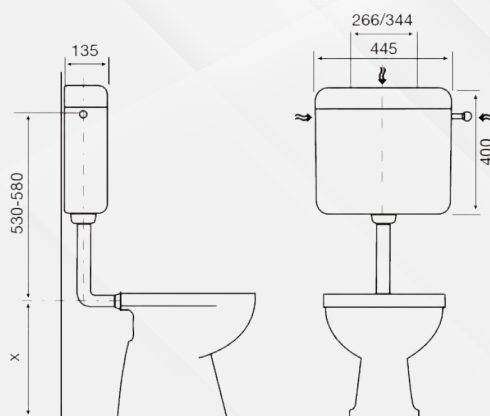

OLI

00453 CASSETTA ZAINO IVORY DOPPIO SCARICO

Codice	Descrizione	Rif.F.	UM	MV	CF	Prezzo
0045302	Bianca doppio scarico	879588	NR	1	5	60,7503
0045304	Bianca singolo scarico	466501	NR	1	5	72,4552

(misure a millimetri)

Cassetta Media-Bassa-posizione. Scarico singolo (Start/Stop) 7 litri. Spessore 132 mm. Connessione rete idrica - 2 posizioni. Certificata secondo CE EN 14055 CL1. Materiale PS. INCLUSO: Tubo di scarico Ø 50/40 - Accessori di fissaggio - Morsetto WC.

OLI

00454 CASSETTA A ZAINO SMERALDO

Codice	Descrizione	Rif.F.	UM	MV	CF	Prezzo
00454D	Doppio scarico (3÷6/9 lt)		NR	1	5	71,5641
00454S	Singolo scarico (6/9 lt)		NR	1	5	65,2022

Cassetta di alta qualità, isolata contro la condensa. Tubo di scarico Ø 50/40

OLI

00456 CASSETTA ZAINO PNEUMATICA TOPAZIO SINGOLO SCARICO E COMANDO ESTERNO

Codice	Descrizione	Rif.F.	UM	MV	CF	Prezzo
00456	BIANCA	411771	NR	1	5	138,4120

Isolata contro la condensa. Spessore limitato a cm 13,5. Rubinetto a galleggiante. Azionamento meccanico e pneumatico. Tubo Ø 50/40